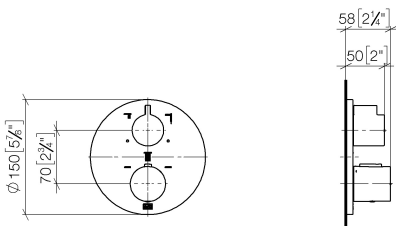

Душ - Tara.

Термостат, для скрытого монтажа с трехпозиционным регулированием расхода - латунь  
 Артикульный номер: 36 427 970-28

- поворотный переключатель с регулированием расхода и функцией запираения
- накладная панель Ø 150 мм
- ручка со шкалой и стопором на 38°C
- ограничитель температуры горячей воды, предварительно настраиваемый
- Группа смесителей согл. DIN 4109: 1

латунь сатинированная

Для данного артикула требуются комплектующие.

размерный чертеж

mm [inches]

Все величины в мм / дюймах = мм x 0,0394