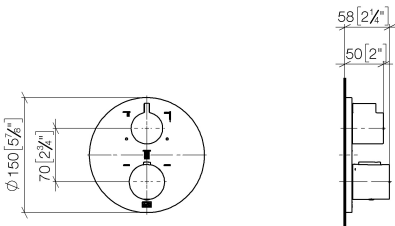

## Душ - Tara.

Термостат, для скрытого монтажа с трехпозиционным регулированием расхода - латунь  
 Артикульный номер: 36 427 970-28

- поворотный переключатель с регулированием расхода и функцией запираения
- накладная панель Ø 150 мм
- ручка со шкалой и стопором на 38°C
- ограничитель температуры горячей воды, предварительно настраиваемый
- Группа смесителей согл. DIN 4109: 1

## размерный чертеж

mm [inches]

Все величины в мм / дюймах = мм x 0,0394

Душ - Tara.

Термостат, для скрытого монтажа с трехпозиционным регулированием расхода - латунь

Артикулльный номер: 36 427 970-28

график расхода

## Душ - Tara.

Термостат, для скрытого монтажа с трехпозиционным регулированием расхода - латунь  
Артикульный номер: 36 427 970-28