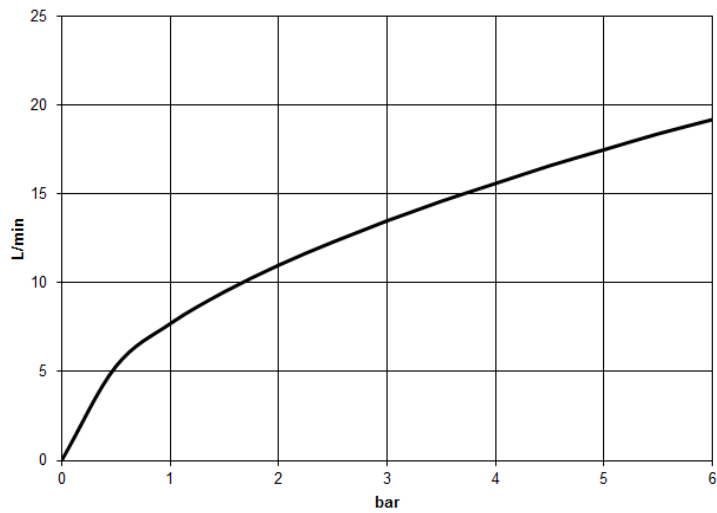

## размерный чертеж

mm [inches]

Все величины в мм / дюймах = мм x 0,0394

Душ - Tara.

Термостат, для скрытого монтажа с трехпозиционным регулированием расхода - латунь

Артикулльный номер: 36 427 970-28

график расхода