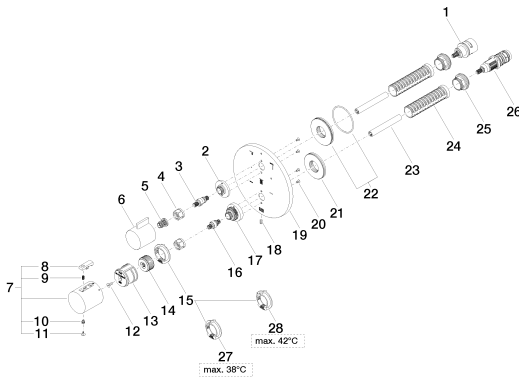

Душ - Tara.

Термостат, для скрытого монтажа с трехпозиционным регулированием расхода -

Артикульный номер: 36 427 970-28

Спецификация запасных частей

№	Артикульный №	Наименование	Расходуемое кол-во
1	90 90 03 168 00 90		1
2	09 12 12 053-28	Крепление крышки Ø 34,5 x 15 мм - латунь сатирированная	1
3	04 29 06 111 00-28	Подключение Ø 12,15 x 37,2 мм - латунь сатирированная	1
4	09 23 30 023 90	Крепление M15 x 1 -	2
5	09 12 12 002 90	Фиксирующая крышка белый Ø 15 x 12 мм -	1
6	09 20 67 006-28	Ручка 41 x 40 x 53 мм - латунь сатирированная	1
7	04 17 33 004 01-28	Ручка Ø 46 x 48 мм - латунь сатирированная	1
8	09 21 33 010-28	Термостат Ø 27 x 25,5 мм - латунь сатирированная	1
9	09 16 02 027 90	Ручка Ø 4,5 x 7,5 мм -	1
10	09 30 30 136 90	Крепление -	1
11	09 31 20 049-28		1
12	09 30 30 124 90	Крепление M4 x 10 мм -	1
13	09 12 12 052 90	Крепление ручки Ø 28,5 мм -	1
14	09 12 12 054 90	Крепление ручки Ø 28,50 x 16 мм -	1
15	09 28 10 143 90	Ограничительное кольцо Ø 38 x 8 мм -	1
16	04 29 06 024 00-28	Подключение Ø 12,15 x 30 мм - латунь сатирированная	1
17	09 12 12 051-28	Крепление крышки Ø 35 x 26,5 мм - латунь сатирированная	1
18	09 31 11 134 90	Крепление M4 x 10 мм -	1
19	09 11 02 269-28	крышка Ø 150 x 9 мм - латунь сатирированная	1
20	09 30 30 157 90	Крепление M3 x 6 мм -	4
21	09 30 01 188 90	Подключение Ø 52 x 9 мм -	1
22	90 30 01 190 00 90	Подключение Ø 55 x 9 мм -	1
23	09 23 01 124 90	гильза Ø 10,5 x 78 мм -	2
24	09 18 40 077 90	гильза Ø 26 x 97 мм -	2
25	09 24 04 257 90	Крепление Ø 32 x 19,5 мм -	2
26	90 15 02 012 00 90	термостатный картридж Ø 27 x 82 мм, 16-18 л/мин. -	1
27	09 28 10 150 90	Ограничительное кольцо Ø 38 x 8 мм -	1
28	09 28 10 151 90	вставка Ø 38 x 8 мм -	1

Душ - Tara.

Термостат, для скрытого монтажа с трехпозиционным регулированием расхода -
Артикульный номер: 36 427 970-28