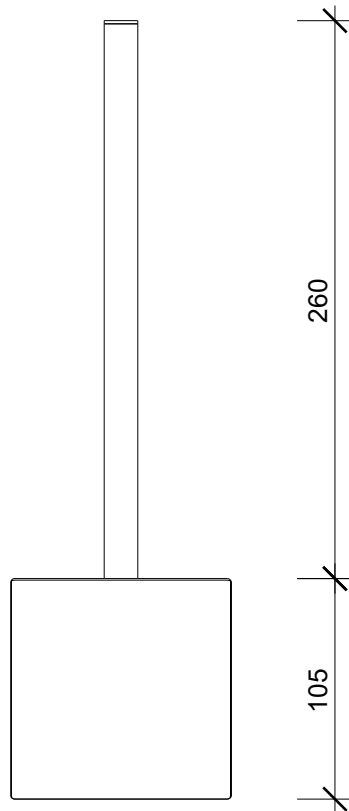

Draufsicht  
top view

DW 5200

WC-Bürstengarnitur  
Toilet brush set

Frontansicht  
front view

Alle Angaben sind ohne Gewähr.  
Maß und Modelländerungen  
vorbehalten.  
All information without  
engagement. Measurement  
and changes conditionally.