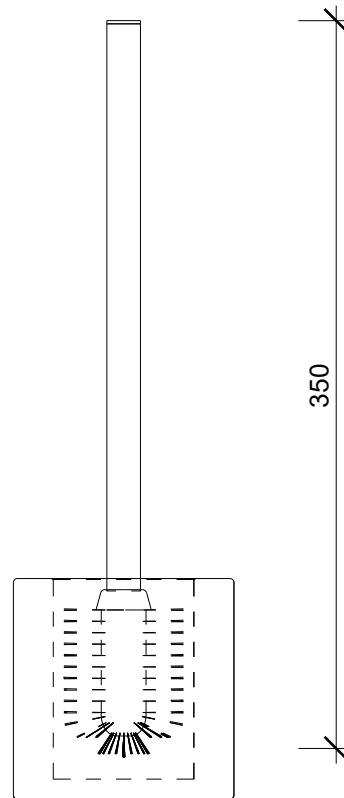

Draufsicht  
top view

DW 5200

WC-Bürstengarnitur  
Toilet brush set

Frontansicht  
front view

Alle Angaben sind ohne Gewähr.  
Maß und Modelländerungen  
vorbehalten.  
All information without  
engagement. Measurement  
and changes conditionally.