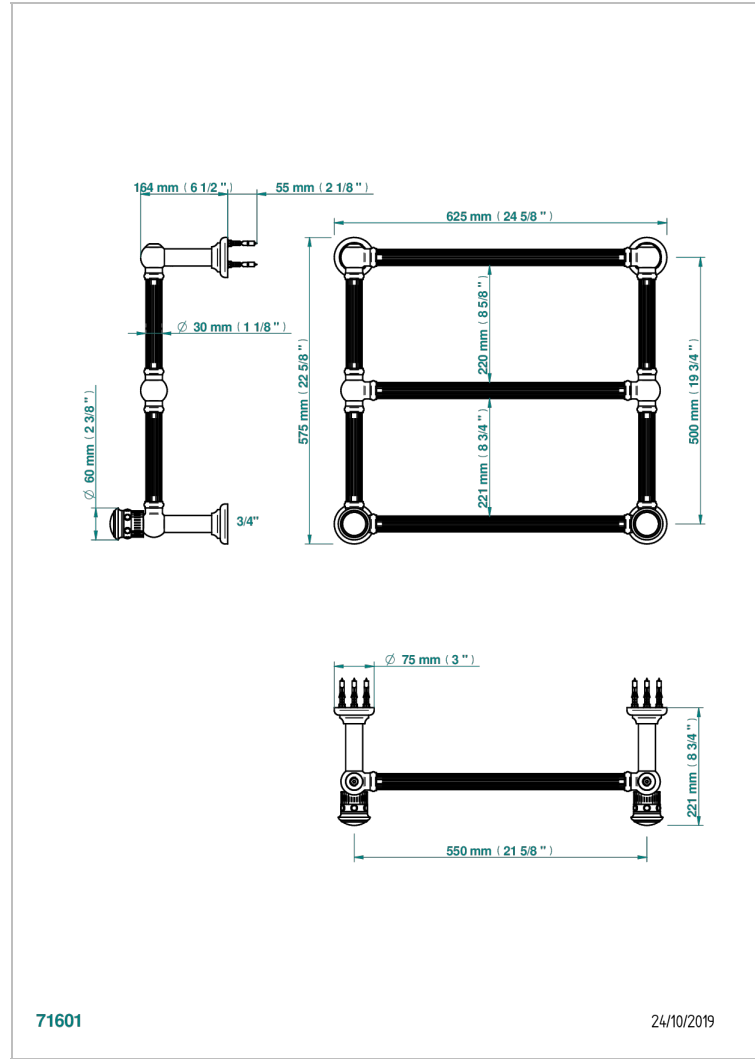

TROCADERO С КРАСНОЙ ЯШМОЙ

U7C-TWF3H2

THG[®]
PARIS

Полотенцесушитель Традиционный каннелированный, 3 перекладины, 625 мм x 575 мм, водяной, с 2 декоративными крестовыми рукоятками

ХАРАКТЕРИСТИКИ

- Trocadéro с красной яшмой
- Полотенцесушитель Традиционный каннелированный, 3 перекладины, 625 мм x 575 мм, водяной, с 2 декоративными крестовыми рукоятками

ТЕХНИЧЕСКИЕ ХАРАКТЕРИСТИКИ

- Pression : 0,5 bars < P < 3 bars (recommandée)
- Pressure : 7.25 psi < P < 43.5 psi (advised)
- Température eau maximale conseillée : 60°C
- Maximum water temperature advised: 140°F
- Hauteur minimale au sol (maximum height from the ground) : 60 cm (24")
- Puissance / Power : 64W à Delta T 30