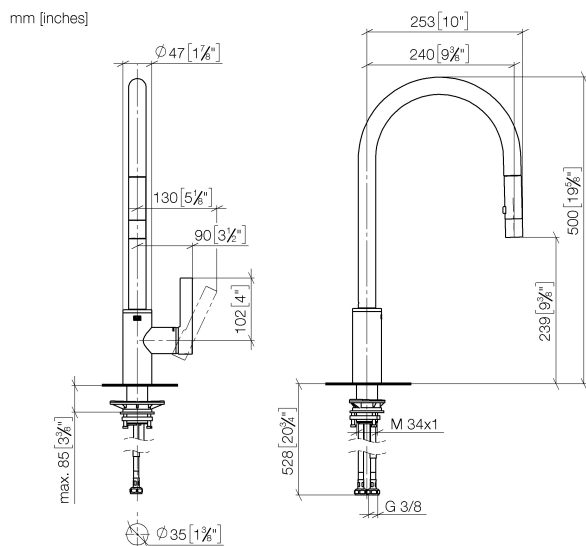

## Кухня - Tara Ultra

Смеситель однорычажный Pull-down с функцией душа - платина

Артикульный номер: 33 870 875-08

- вылет 240 мм
- поворотный излив 360°
- опциональный ограничитель, поворотный 110°
- ламинарная и душевая струя
- высота смесителя 500 мм
- высота до регулятора ламинарной струи 240 мм
- диаметр сверлёного отверстия 35 мм
- Металлический шланг для душа 1800мм
- поверхность с форсунками с системой защиты от известковых отложений
- расход макс. 10,4 л/мин при гидравлическом давлении 3 бара
- не содержит свинца
- Группа смесителей согл. DIN 4109: 1
- (ADA)
- Защищён от обратного потока.
- Кнопка переключает в спрей режим при нажатии. Чтобы включить ламинарный поток, необходимо выключить воду.

## размерный чертеж

Все величины в мм / дюймах = мм x 0,0394

Кухня - Tara Ultra

Смеситель однорычажный Pull-down с функцией душа - платина

Артикульный номер: 33 870 875-08

график расхода

## Кухня - Tara Ultra

Смеситель однорычажный Pull-down с функцией душа - платина

Артикульный номер: 33 870 875-08