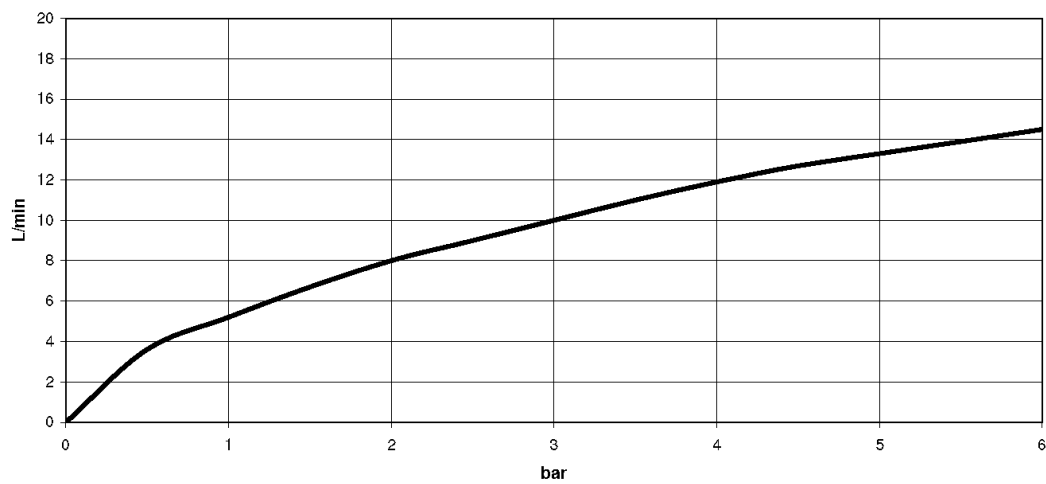

## размерный чертеж

Все величины в мм / дюймах = мм x 0,0394

Кухня - Tara Ultra

Смеситель однорычажный Pull-down с функцией душа - платина

Артикульный номер: 33 870 875-08

график расхода