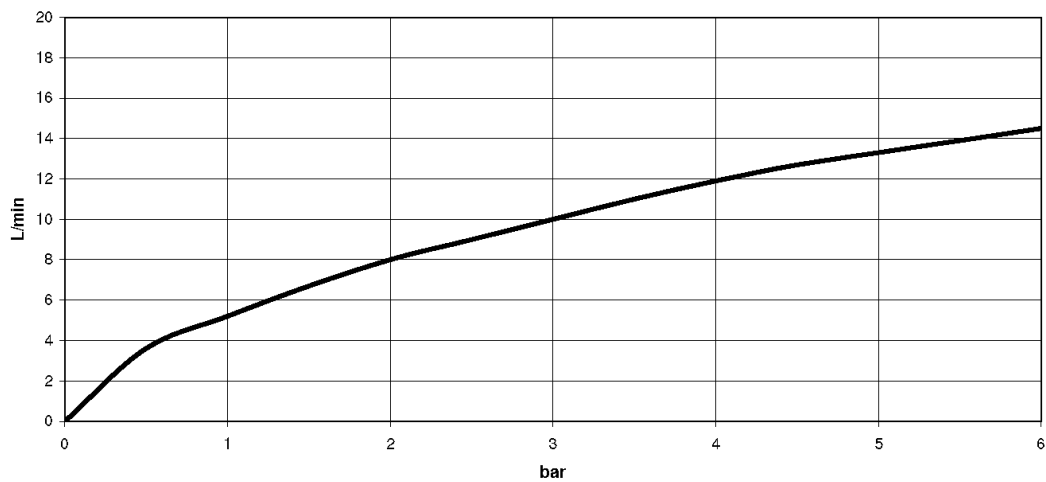

Кухня - Tara Ultra

Смеситель однорычажный Pull-down с функцией душа - платина

Артикульный номер: 33 870 875-08

размерный чертеж

Все величины в мм / дюймах = мм x 0,0394

график расхода