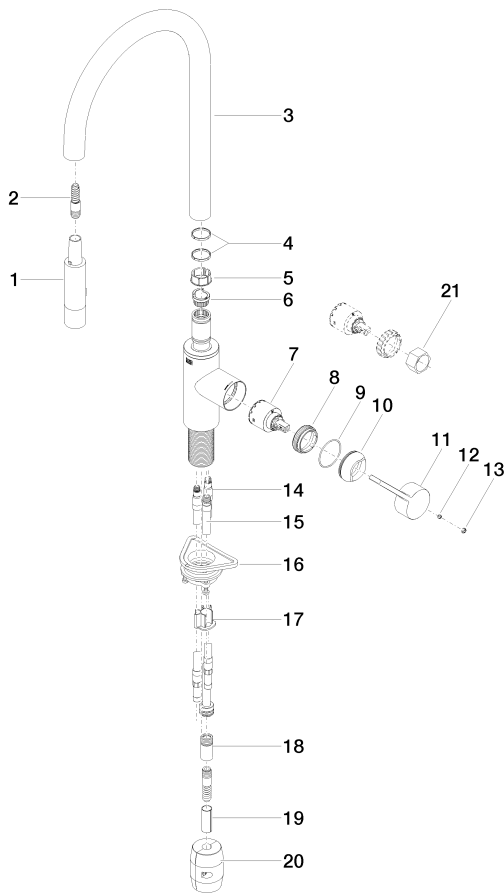

Кухня - Tara Ultra

Смеситель однорычажный Pull-down с функцией душа - платина

Артикульный номер: 33 870 875-08

- вылет 240 мм
- поворотный излив 360°
- опциональный ограничитель, поворотный 110°
- ламинарная и душевая струя
- высота смесителя 500 мм
- высота до регулятора ламинарной струи 240 мм
- диаметр сверлёного отверстия 35 мм
- Металлический шланг для душа 1800мм
- поверхность с форсунками с системой защиты от известковых отложений
- расход макс. 10,4 л/мин при гидравлическом давлении 3 бара
- не содержит свинца
- Группа смесителей согл. DIN 4109: 1
- (ADA)
- Защищён от обратного потока.
- Кнопка переключает в спрей режим при нажатии. Чтобы включить ламинарный поток, необходимо выключить воду.

№	Артикульный №	Наименование	Расходуемое кол-во
1	04 12 11 148 00-08	Душевая лейка 36 x 28 x 138 мм - платина	1
2	04 30 02 120 00-08	Шланг M12x1 x M12x1 x 1800 мм - платина	1
3	90 28 22 304 00-08	Излив 376 x 265 x 28 мм - платина	1
4	09 28 10 160 90	кольцо 25,63 x 2,8 x 25,95 мм -	1
5	09 18 40 186 90	гильза 27,9 x 11,9 x 27,9 мм -	1
6	09 30 11 203 90	Ограничительное кольцо Ø 22,7 x 16,5 мм -	1
7	90 15 05 062 00 90	Картридж черный Ø 35 x 56 мм -	1
8	09 23 10 072 90	Крепление M38 x 1 -	1
9	09 14 10 190 90	O-Ring EPDM 70 38,0 x 1,5 мм -	1
10	09 28 30 030-08	чехол Ø 42 x 17 мм - платина	1
11	09 20 87 020-08	Ручка 124 x 23 x 44,5 мм - платина	1
12	09 31 11 063 90	Крепление M5 x 4 мм -	1
13	90 31 20 087 00-08	Покрытие Ø 7 x 2,1 мм - платина	1
14	04 30 04 098 00 90	Напорный шланг M8x1 x 600 мм -	2
15	04 28 20 066 00 90	Подключение Ø 16 x 285 мм -	1
16	04 30 11 040 00 90	Крепление M34 x 1 -	1
17	09 20 93 056 90	Направляющая для шланга 30 x 22,2 x 25 мм -	1
18	90 24 03 253 00 90	Подключение Ø 16 x 35 мм -	1
19	09 30 03 038 90	Шланг Ø 12 x 0,8 x 35 мм -	1
20	04 21 50 010 00 90	Вес -	1
21	09 30 09 031 90	Монтажный ключ SW 27 -	1