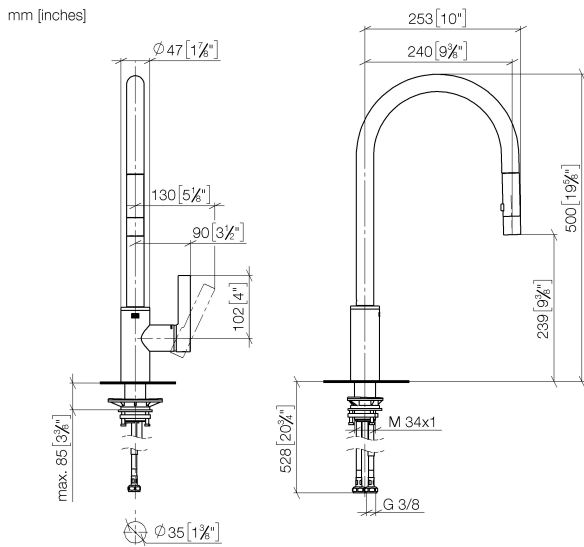

Кухня - Tara Ultra

Смеситель однорычажный Pull-down с функцией душа - платина

Артикульный номер: 33 870 875-08

- вылет 240 мм
- поворотный излив 360°
- опциональный ограничитель, поворотный 110°
- ламинарная и душевая струя
- высота смесителя 500 мм
- высота до регулятора ламинарной струи 240 мм
- диаметр сверлёного отверстия 35 мм
- Металлический шланг для душа 1800мм
- поверхность с форсунками с системой защиты от известковых отложений
- расход макс. 10,4 л/мин при гидравлическом давлении 3 бара
- не содержит свинца
- Группа смесителей согл. DIN 4109: 1
- (ADA)
- Защищён от обратного потока.
- Кнопка переключает в спрей режим при нажатии. Чтобы включить ламинарный поток, необходимо выключить воду.

платина

Кухня - Tara Ultra

Смеситель однорычажный Pull-down с функцией душа - платина

Артикульный номер: 33 870 875-08

размерный чертеж

Все величины в мм / дюймах = мм x 0,0394

график расхода

Кухня - Tara Ultra

Смеситель однорычажный Pull-down с функцией душа - платина

Артикульный номер: 33 870 875-08

Другие варианты поверхностей

хром

33 870 875-00

платина матовая

33 870 875-06

латунь сатинированная