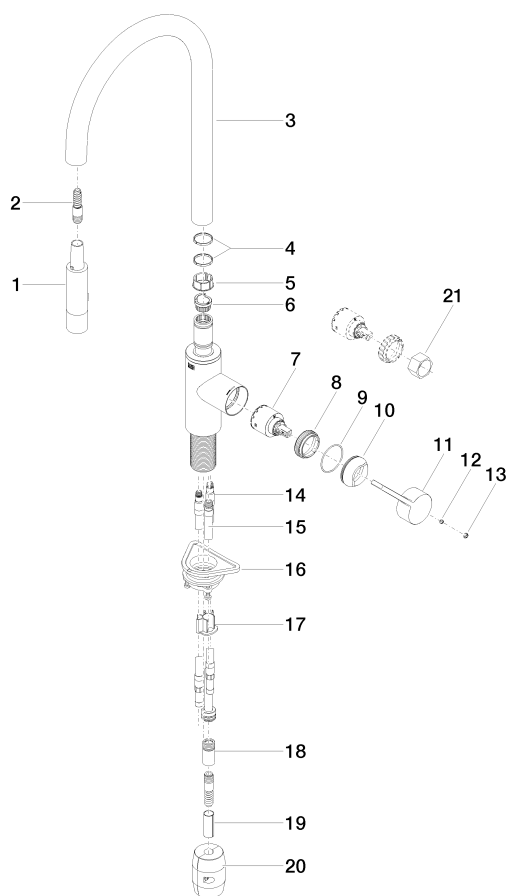

Кухня - Tara Ultra

Смеситель однорычажный Pull-down с функцией душа - платина

Артикульный номер: 33 870 875-08

Спецификация запасных частей

| № | Артикульный № | Наименование | Расходуемое кол-во |
|----|--------------------|---|--------------------|
| 1 | 04 12 11 148 00-08 | Душевая лейка 36 x 28 x 138 мм - платина | 1 |
| 2 | 04 30 02 120 00-08 | Шланг M12x1 x M12x1 x 1800 мм - платина | 1 |
| 3 | 90 28 22 304 00-08 | Излив 376 x 265 x 28 мм - платина | 1 |
| 4 | 09 28 10 160 90 | кольцо 25,63 x 2,8 x 25,95 мм - | 1 |
| 5 | 09 18 40 186 90 | гильза 27,9 x 11,9 x 27,9 мм - | 1 |
| 6 | 09 30 11 203 90 | Ограничительное кольцо Ø 22,7 x 16,5 мм - | 1 |
| 7 | 90 15 05 062 00 90 | Картридж черный Ø 35 x 56 мм - | 1 |
| 8 | 09 23 10 072 90 | Крепление M38 x 1 - | 1 |
| 9 | 09 14 10 190 90 | O-Ring EPDM 70 38,0 x 1,5 мм - | 1 |
| 10 | 09 28 30 030-08 | чехол Ø 42 x 17 мм - платина | 1 |
| 11 | 09 20 87 020-08 | Ручка 124 x 23 x 44,5 мм - платина | 1 |
| 12 | 09 31 11 063 90 | Крепление M5 x 4 мм - | 1 |
| 13 | 90 31 20 087 00-08 | Покрытие Ø 7 x 2,1 мм - платина | 1 |
| 14 | 04 30 04 098 00 90 | Напорный шланг M8x1 x 600 мм - | 2 |
| 15 | 04 28 20 066 00 90 | Подключение Ø 16 x 285 мм - | 1 |
| 16 | 04 30 11 040 00 90 | Крепление M34 x 1 - | 1 |
| 17 | 09 20 93 056 90 | Направляющая для шланга 30 x 22,2 x 25 мм - | 1 |
| 18 | 90 24 03 253 00 90 | Подключение Ø 16 x 35 мм - | 1 |
| 19 | 09 30 03 038 90 | Шланг Ø 12 x 0,8 x 35 мм - | 1 |
| 20 | 04 21 50 010 00 90 | Вес - | 1 |
| 21 | 09 30 09 031 90 | Монтажный ключ SW 27 - | 1 |