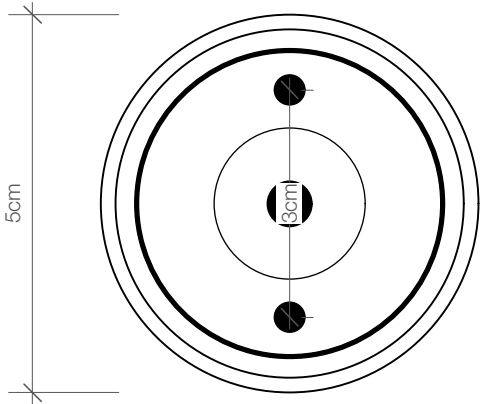

DW 715

Toilettenpapier-
halter
Toilet paper holder

M 1 : 1

5 . 15,2 . 7,2 cm

Chrom . Gold .
Chrome . Gold

Alle Angaben ohne Gewähr.
Maß und Modelländerungen vorbehalten.
All information without engagement. Measurement and changes conditionally.