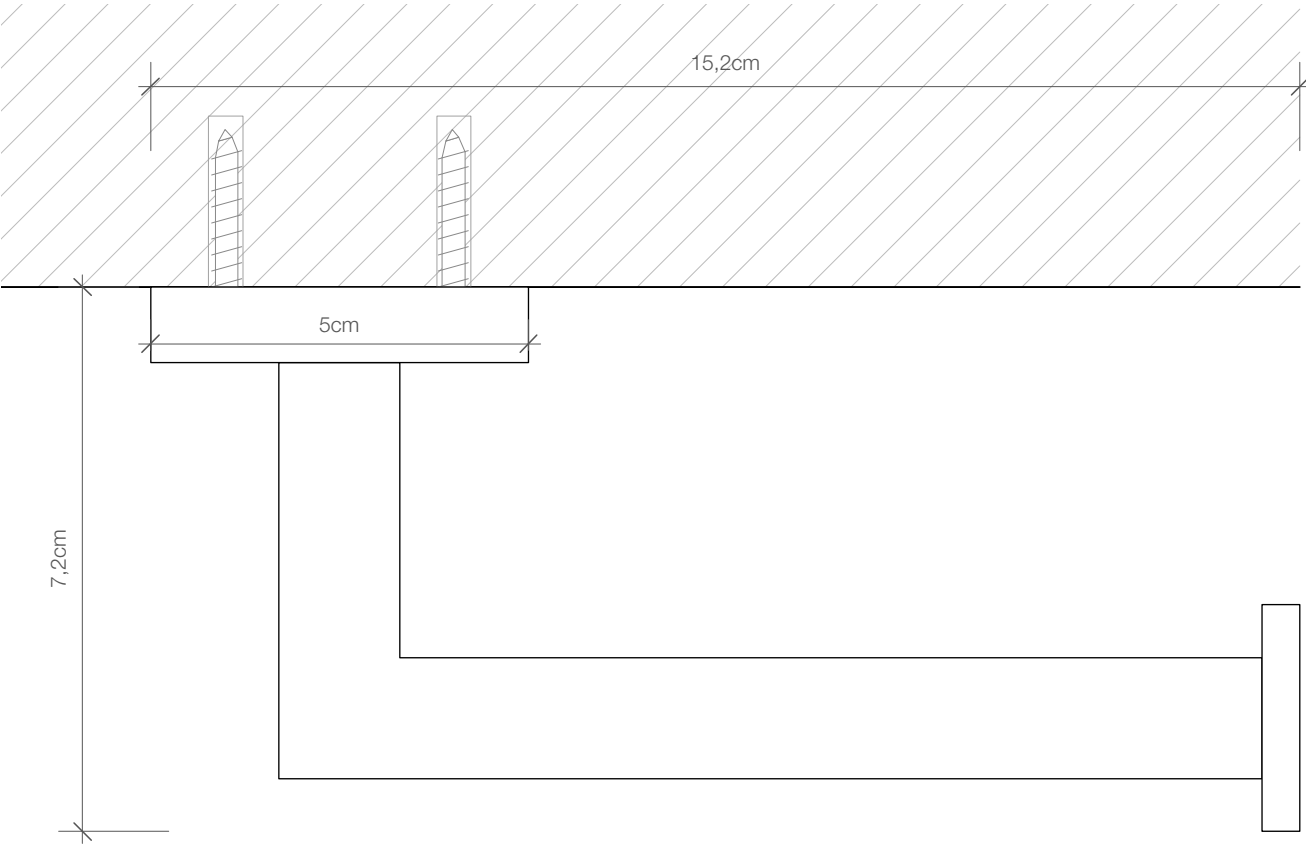

DW 715

Toilettenpapier-
halter
Toilet paper holder

M 1 : 1

5 . 15,2 . 7,2 cm

Chrom . Gold .
Chrome . Gold

Alle Angaben ohne Gewähr.
Maß und Modelländerungen vorbehalten.
All information without engagement. Measurement and changes conditionally.