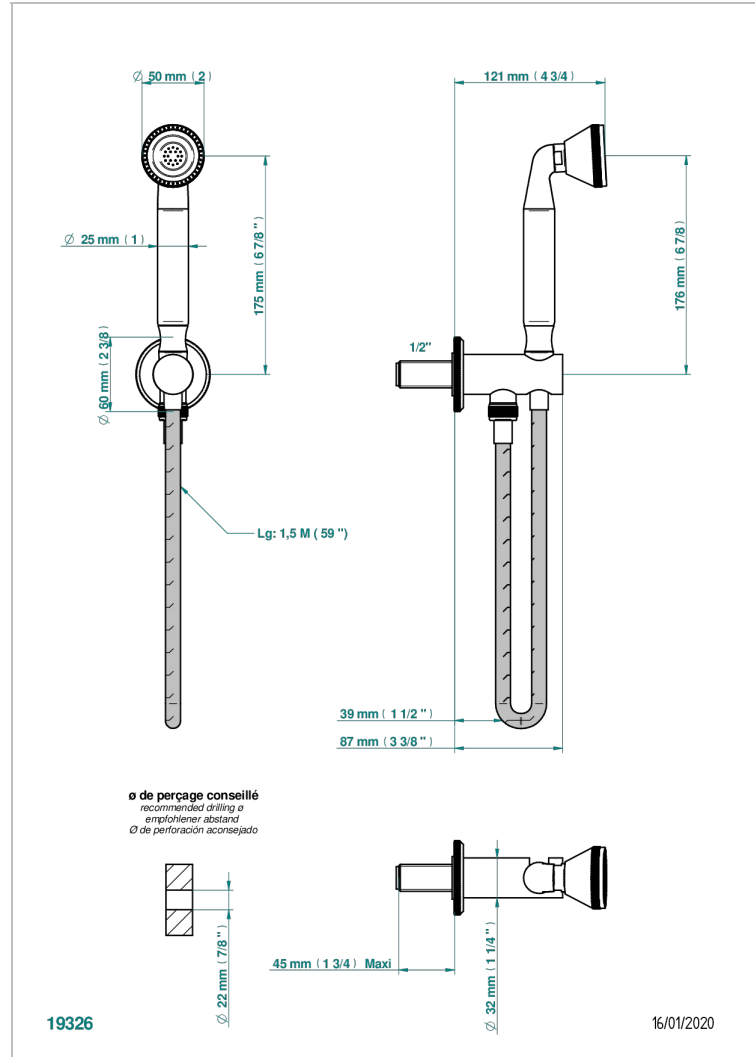

# TRADITION С РУКОЯТКАМИ

A58-54

Душ ручной стильный встраиваемый в стену, шланг и патрубок для душа с крючком

THG<sup>®</sup>  
PARIS

## ХАРАКТЕРИСТИКИ

- Tradition с рукоятками
- Душ ручной стильный встраиваемый в стену, шланг и патрубок для душа с крючком

## ТЕХНИЧЕСКИЕ ХАРАКТЕРИСТИКИ

- Recommandé : 3 bars (max. 5 bars) - Advised : 43,5 psi (max. 72 psi)
- 9,5 l/min à 3 bars (2.5 gpm at 43.5 psi)