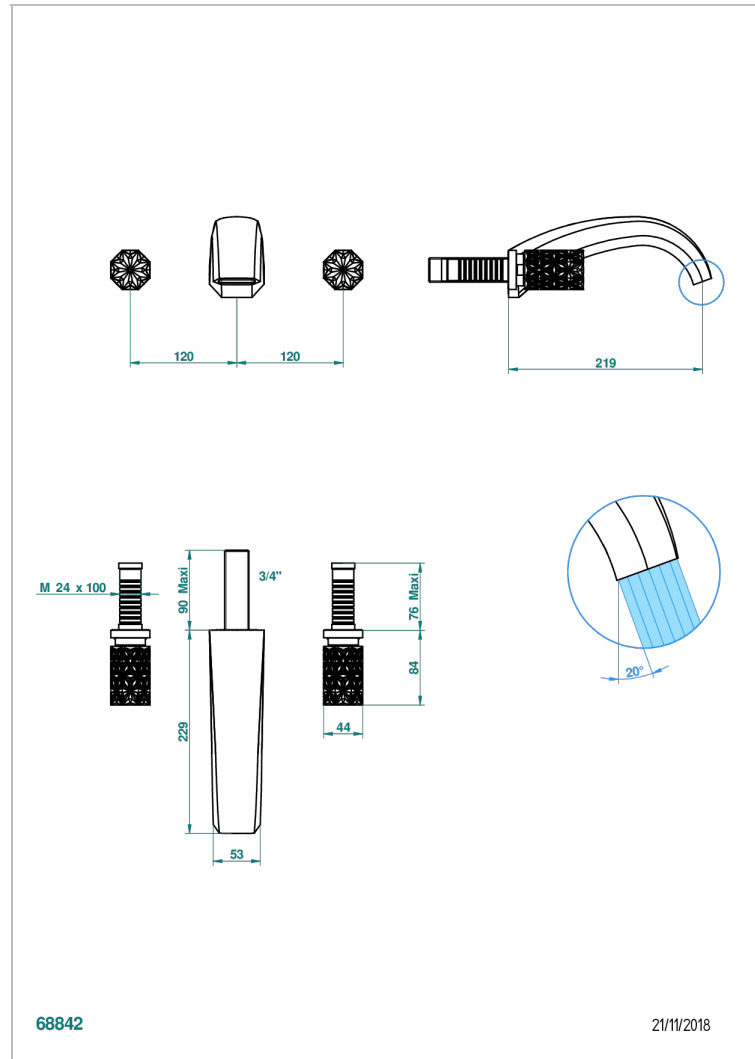

NIHAL PORCELAINE BLEUE

U2L-41SGB

THG[®]
PARIS

Внешняя часть смесителя встраиваемого в стену для ванны на три отверстия с изливом СУПЕР ГОЛИАФ

68842

21/11/2018

ХАРАКТЕРИСТИКИ

- Nihal porcelaine bleue
- Внешняя часть смесителя встраиваемого в стену для ванны на три отверстия с изливом СУПЕР ГОЛИАФ