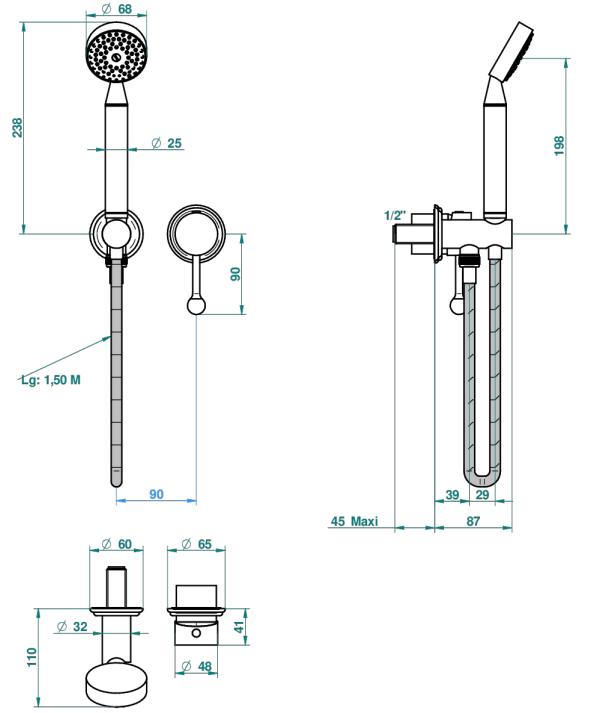

PETALE DE CRISTAL, ПРОЗРАЧНЫЙ ХРУСТАЛЬ

U6A-6561B

Trim only for wall mixer with complete handshower on hook

Compatible avec

5840/MA

5840/MA/W

5840/MAUS

50911

18/01/2019

ХАРАКТЕРИСТИКИ

- Pétales de Cristal, прозрачный хрусталь
- Trim only for wall mixer with complete handshower on hook

ТЕХНИЧЕСКИЕ ХАРАКТЕРИСТИКИ

- Recommandé : 3 bars (max. 5 bars) - Advised : 43,5 psi (max. 72 psi)
- 9,5 l/min à 3 bars (2.5 gpm at 43.5 psi)

ДОСТУПНЫЕ ВАРИАНТЫ ПОКРЫТИЙ

Blush PVD - H62
Graphite PVD - H64
Matt Umber PVD - H67
Matt blush PVD - H60
Matt graphite PVD - H65
Umber PVD - H66

Аранья (чёрный никель) - D24
Бронза - D01
Золото - F01
Матовая красная старинная медь - H07
Матовое золото - F07
Матовое светлое золото - F31

Матовый никель - C01
Матовый хром - C02
Никель - B01
Покрытие PVD бронза - F33
Покрытие PVD золотистый цвет - H52
Покрытие PVD латунь - H49

Покрытие PVD матовая бронза - F34
Покрытие PVD матовая латунь - H50
Покрытие PVD матовый золотистый - H53
Покрытие PVD матовый никель - H56
Покрытие PVD никель - H55
Розовое золото - F27

Сатинированное золото - F03
Сатинированное светлое золото - F32
Сатинированный хром - C03
Светлое золото - F30
Серебро с родием - F18
Состаренный никель - H28