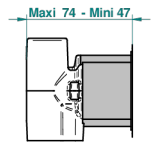

50911

18/01/2019

ХАРАКТЕРИСТИКИ

- Pétales de Cristal, прозрачный хрусталь
- Trim only for wall mixer with complete handshower on hook

ТЕХНИЧЕСКИЕ ХАРАКТЕРИСТИКИ

- Recommandé : 3 bars (max. 5 bars) - Advised : 43,5 psi (max. 72 psi)
- 9,5 l/min à 3 bars (2.5 gpm at 43.5 psi)

ДОСТУПНЫЕ ВАРИАНТЫ ПОКРЫТИЙ

Blush PVD - H62
Graphite PVD - H64
Matt Umber PVD - H67
Matt blush PVD - H60
Matt graphite PVD - H65
Umber PVD - H66

Аранья (чёрный никель) - D24
Бронза - D01
Золото - F01
Матовая красная старинная медь - H07
Матовое золото - F07
Матовое светлое золото - F31

Матовый никель - C01
Матовый хром - C02
Никель - B01
Покрытие PVD бронза - F33
Покрытие PVD золотистый цвет - H52
Покрытие PVD латунь - H49

Покрытие PVD матовая бронза - F34
Покрытие PVD матовая латунь - H50
Покрытие PVD матовый золотистый - H53
Покрытие PVD матовый никель - H56
Покрытие PVD никель - H55
Розовое золото - F27

Сатинированное золото - F03
Сатинированное светлое золото - F32
Сатинированный хром - C03
Светлое золото - F30
Серебро с родием - F18
Состаренный никель - H28