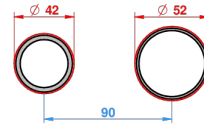

50911

18/01/2019

ХАРАКТЕРИСТИКИ

- Pétales de Cristal, прозрачный хрусталь
- Trim only for wall mixer with complete handshower on hook

ТЕХНИЧЕСКИЕ ХАРАКТЕРИСТИКИ

- Recommandé : 3 bars (max. 5 bars) - Advised : 43,5 psi (max. 72 psi)
- 9,5 l/min à 3 bars (2.5 gpm at 43.5 psi)

ДОСТУПНЫЕ ВАРИАНТЫ ПОКРЫТИЙ

Blush PVD - H62
Graphite PVD - H64
Matt Umber PVD - H67
Matt blush PVD - H60
Matt graphite PVD - H65
Umber PVD - H66

Аранья (чёрный никель) - D24
Бронза - D01
Золото - F01
Матовая красная старинная медь - H07
Матовое золото - F07
Матовое светлое золото - F31

Матовый никель - C01
Матовый хром - C02
Никель - B01
Покрытие PVD бронза - F33
Покрытие PVD золотистый цвет - H52
Покрытие PVD латунь - H49

Покрытие PVD матовая бронза - F34
Покрытие PVD матовая латунь - H50
Покрытие PVD матовый золотистый - H53
Покрытие PVD матовый никель - H56
Покрытие PVD никель - H55
Розовое золото - F27

Сатинированное золото - F03
Сатинированное светлое золото - F32
Сатинированный хром - C03
Светлое золото - F30
Серебро с родием - F18
Состаренный никель - H28