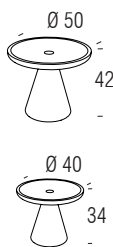

REF.	MADERA WOOD BOIS	MT3	Kg	
86850		0,6	40	41
86840		0,4	33	34

OPCIONES / OPTIONS / OPTIONS

ACABADOS / FINISHES / FINITIONS

IROKO		
CEREZO	CHERRY	MERISIER
NOGAL	WALNUT	NOYER
ROBLE	OAK	CHÊNE