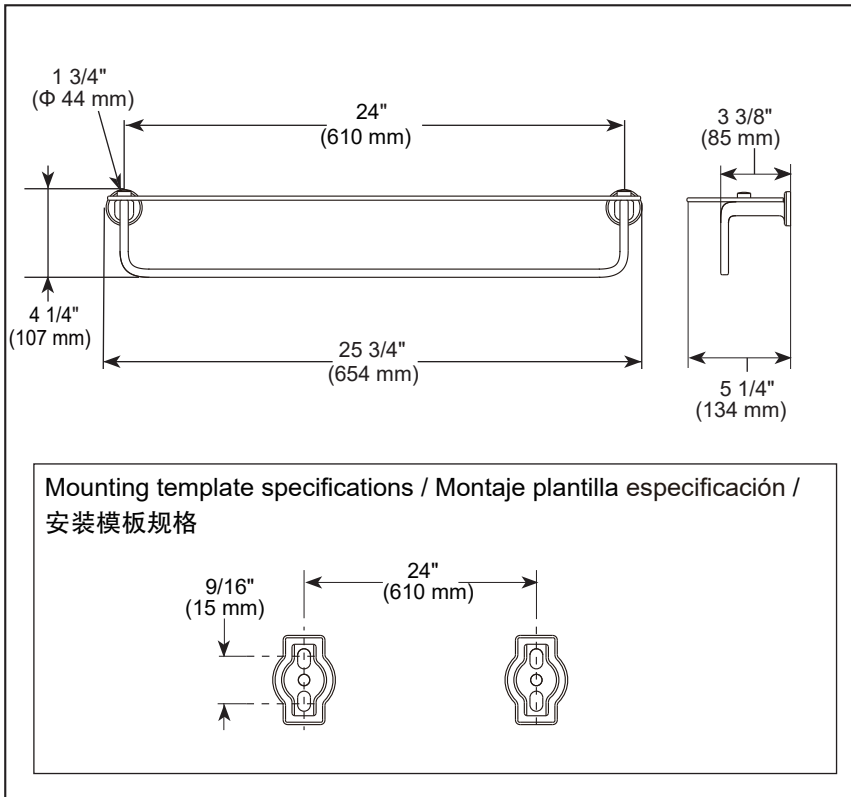

**Submitted Model No./Número de Modelo Supuesto/
所需产品号码:**

**Specific Feature/Característica Específica/
详细特征:**

Dimensions are for reference only / Las dimensiones son sólo de referencia /
以上尺寸仅供参考

see what Delta can do™

ACCESSORIES

- Glass Shelf
- Estante de vidrio
- 玻璃架

Standard Specification:

- Zinc base, glass panels
- Mounting hardware included with product
- Hole size $\phi 3/16$ " (5mm)

Especificación Estándar:

- Base de zinc, panel de vidrio
- Productos con accesorios de instalación
- Tamaño de Agujero $\phi 3/16$ " (5mm)

标准规格:

- 锌合金底座, 玻璃面板
- 产品配备安装配件
- 钻孔尺寸 $\phi 3/16$ " (5mm)