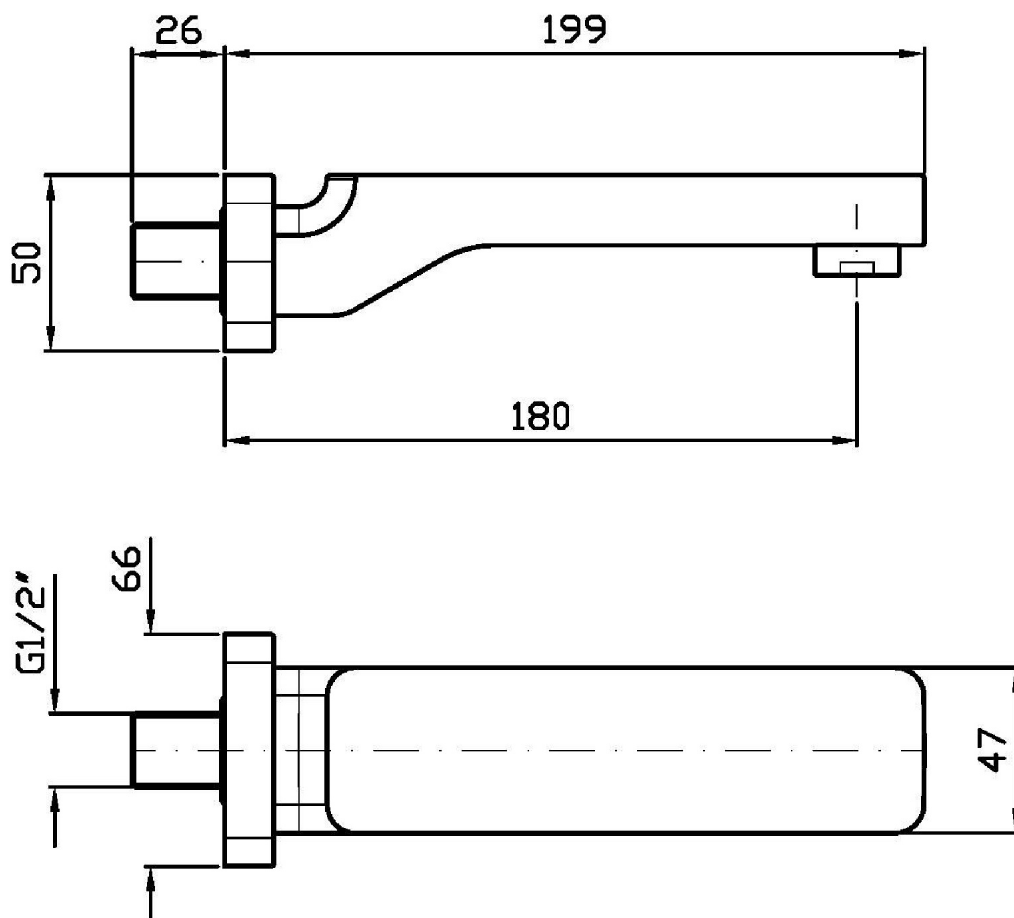

Marchio / Brand ZUCCHETTI

Classe / Class WW

SOFT

Z92094

Bocca di erogazione / SOFT built-in bath tub mixer spout with flange

Bocca di erogazione L200mm.

Wall spout L200mm.

Finiture / Finishes

Cromo / Chrome

SOFT

Z92094

Disegno Complessivo / Overall Drawing

SOFT

Z92094

Esplosi / Exploded

SOFT

Z92094 Portate / Flowrates (lt/min)

PRESSIONE PRESSURE	1 BAR	2 BAR	3 BAR	4 BAR	5 BAR
BOCCA VASCA WALL SPOUT <i>P1</i>	14,5	20,8	25,7	29,7	33,4
<i>P2</i>					
<i>P3</i>					
<i>P4</i>					
<i>P5</i>					

SOFT

Z92094 Pesi e Misure / Weights and Sizes

Peso (Kg) Weight (lb)	1,17 (Kg)	2,58 (lb)
Volume test (dc3) - (in3)	1,98 (dc3)	120,83 (in3)
h (mm) - (in)	80,00 (mm)	3,15 (in)
L1 (mm) - (in)	105,00 (mm)	4,13 (in)
L2 (mm) - (in)	235,00 (mm)	9,25 (in)