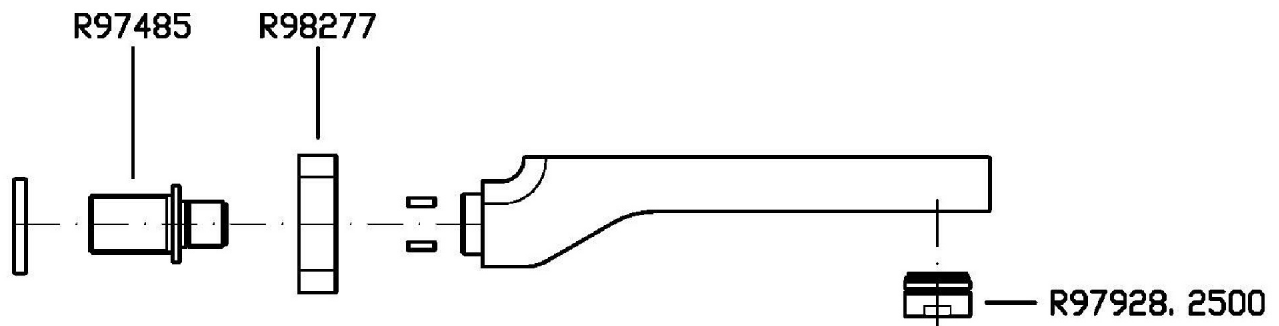

SOFT

Z92094

Esplosi / Exploded