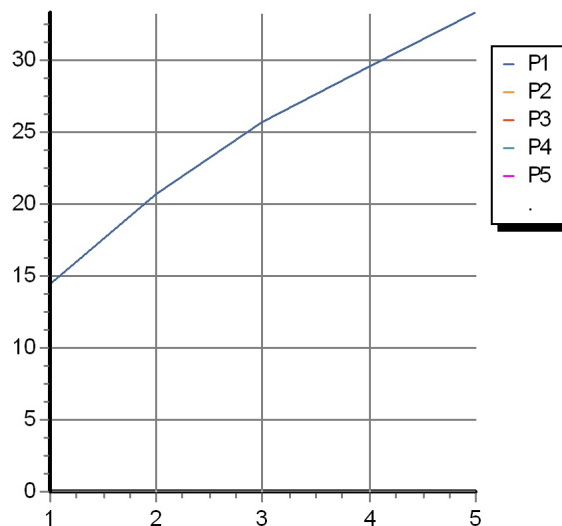

Z92094 Portate / Flowrates (lt/min)

PRESSIONE PRESSURE	1 BAR	2 BAR	3 BAR	4 BAR	5 BAR
BOCCA VASCA WALL SPOUT <i>P1</i>	14,5	20,8	25,7	29,7	33,4
<i>P2</i>					
<i>P3</i>					
<i>P4</i>					
<i>P5</i>					

SOFT

Z92094 Pesi e Misure / Weights and Sizes

Peso (Kg) Weight (lb)	1,17 (Kg)	2,58 (lb)
Volume test (dc3) - (in3)	1,98 (dc3)	120,83 (in3)
h (mm) - (in)	80,00 (mm)	3,15 (in)
L1 (mm) - (in)	105,00 (mm)	4,13 (in)
L2 (mm) - (in)	235,00 (mm)	9,25 (in)