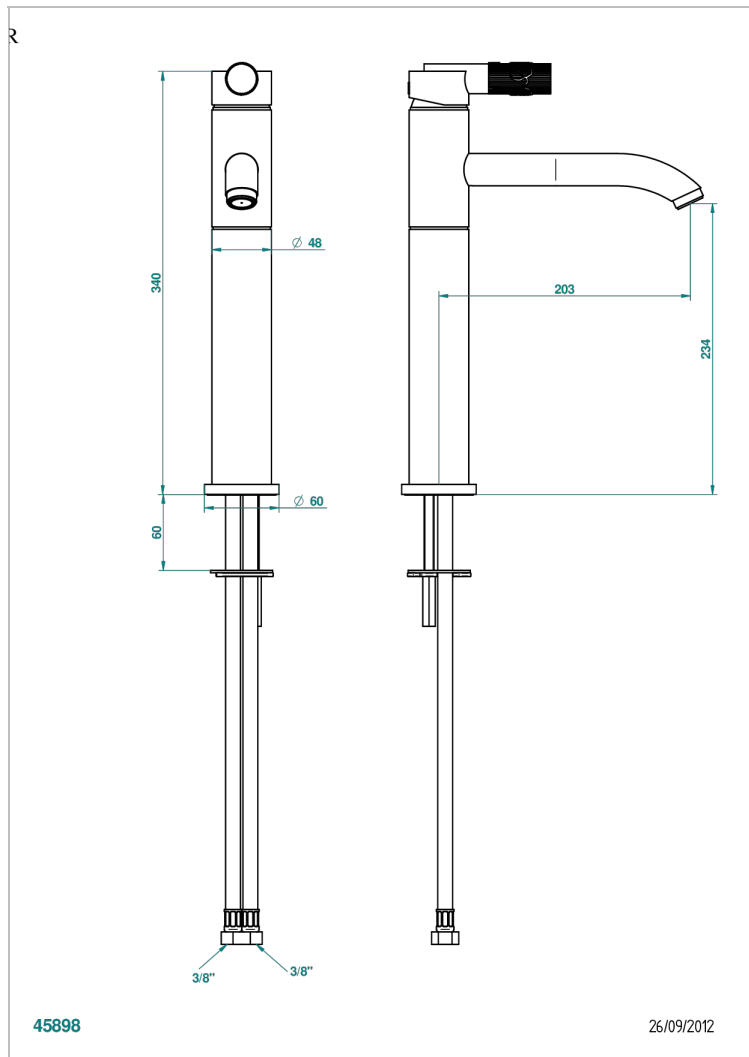

ВАМБОУ С ХРУСТАЛЕМ ЯНТАРНОГО ЦВЕТА

A34-6500AR

Смеситель для раковины однорычажный с высоким изливом без донного клапана

THG[®]
PARIS

ХАРАКТЕРИСТИКИ

- Bambou с хрусталём янтарного цвета
- Смеситель для раковины однорычажный с высоким изливом без донного клапана

ТЕХНИЧЕСКИЕ ХАРАКТЕРИСТИКИ

- Recommandé : 3 bars (max. 5 bars) - Advised : 43,5 psi (max. 72 psi)
- 15 l/min à 3 bars (4 gpm at 43.5 psi)

ДОСТУПНЫЕ ВАРИАНТЫ ПОКРЫТИЙ

Blush PVD - H62
Graphite PVD - H64
Matt Umber PVD - H67
Matt blush PVD - H60
Matt graphite PVD - H65
Umber PVD - H66

Аранья (чёрный никель) - D24
Бронза - D01
Золото - F01
Матовая красная старинная медь - H07
Матовое золото - F07
Матовое светлое золото - F31

Матовый никель - C01
Матовый хром - C02
Никель - B01
Покрытие PVD бронза - F33
Покрытие PVD золотистый цвет - H52
Покрытие PVD латунь - H49