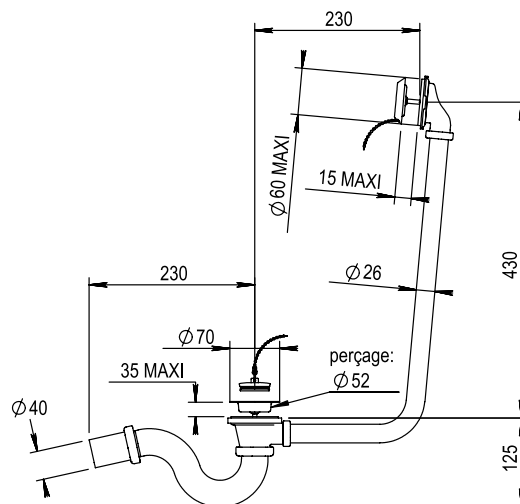

Réf. **00.448**

Vidage bain apparent pour baignoire sur pieds à chaînette

CARACTÉRISTIQUES

Vidage bain apparent pour baignoire sur pieds à chaînette, avec siphon
Bath waste for free standing bathtub with plug, chain & trap