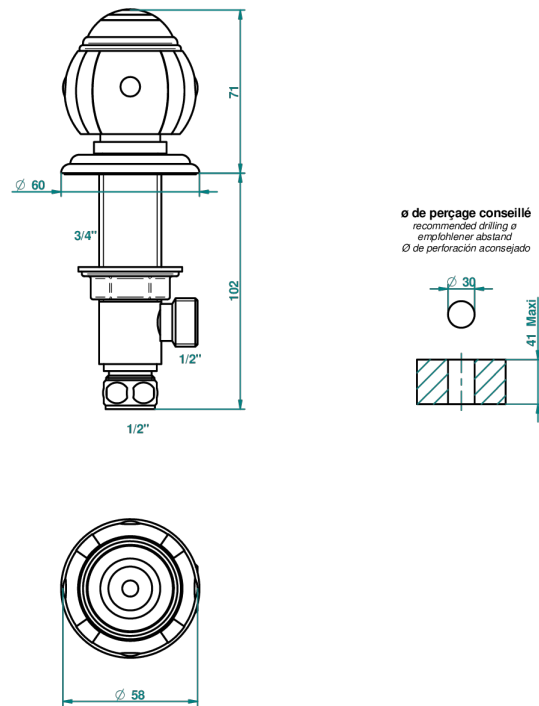

ITHAQUE С ПЛАТИНОВЫМ ДЕКОРОМ

A7B-35

Вентиль 1/2", устанавливаемый на борту

THG[®]
PARIS

27084

10/11/2011

ХАРАКТЕРИСТИКИ

- Ithaque с платиновым декором
- Вентиль 1/2", устанавливаемый на борту