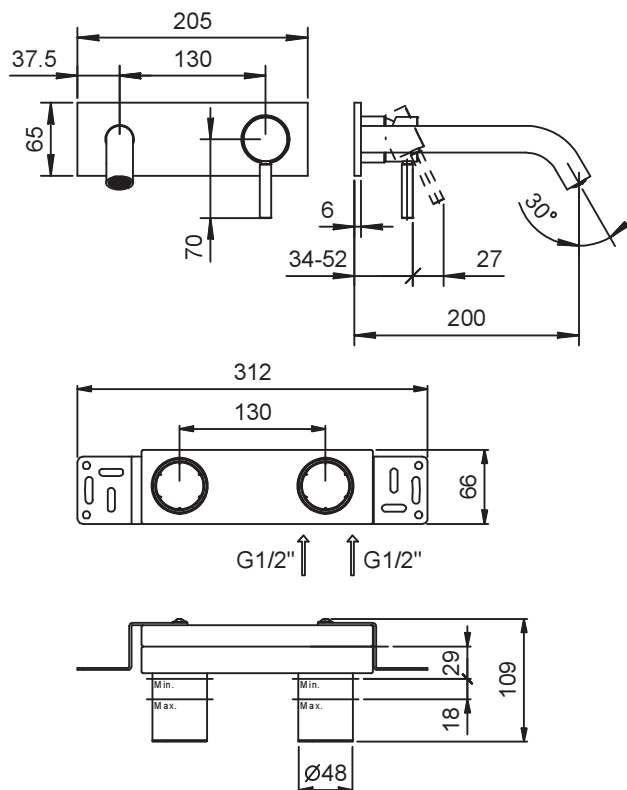

АРТ. E813B+M011A

Смеситель из стены для раковины

- вылет 20 см
- ручка
- ограничитель потока воды до 5 л/мин при 3 бар
- впуски 1/2"
- без донного клапана

Наружная часть

Отделки:

- ☐ Хром 50 02 E813B
- ☐ Черный матовый 50 13 E813B
- ☐ Белый матовый 50 29 E813B

Внутренняя часть

Отделки:

- ☐ 44 00 M011A

Проект:

Комната:

Дата:

Комментарии:

сертификаты:

leadfree