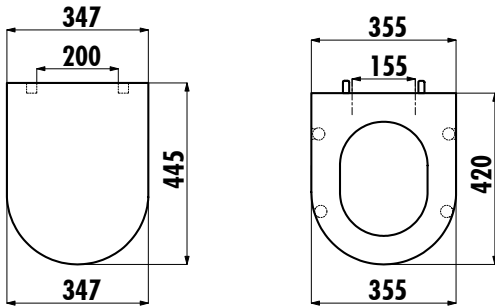

TEKNİK ÇİZİM

ÖZELLİKLER

Creavit önceden haber vermeksizin, ürünlerde ve teknik detaylarda değişiklik yapma hakkını saklı tutar. Renkler gerçekte olduğundan farklı görünebilir.

Kalite Yönetim Sistemi

Müşteri Memnuniyeti Belgesi

Çevre Yönetim Sistemi

İş Sağlığı ve Güvenliği Yönetim Sistemi

LGA

Alman Standartlarına Uygunluk Belgesi

kiwa

Hollanda Standartlarına Uygunluk Belgesi

GOST - R

Rusya Standartlarına Uygunluk Belgesi

UkrSEPRO

Ukrayna Standartlarına Uygunluk Belgesi

İsrail Standartlarına Uygunluk Belgesi

Nijerya Standartlarına Uygunluk Belgesi

Türk Standartlarına Uygunluk Belgesi