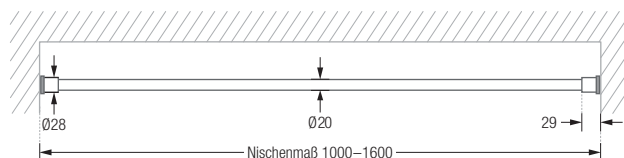

TKS12-1-S

Ø12 mm, für Nischen bis 100 cm, mit schwarzen Endkappen. Nischenmaß bitte angeben!

TKS12-1-W

Ø12 mm, für Nischen bis 100 cm, mit weißen Endkappen. Nischenmaß bitte angeben!

TKS20-1-S

Ø20 mm, für Nischen bis 100 cm, mit schwarzen Endkappen. Nischenmaß bitte angeben!

TKS20-1-W

Ø20 mm, für Nischen bis 100 cm, mit weißen Endkappen. Nischenmaß bitte angeben!

TKS20-2-S

Ø20 mm, für Nischen von 100 – 160 cm, mit schwarzen Endkappen. Nischenmaß bitte angeben!

TKS20-2-W

Ø20 mm, für Nischen von bis 100 – 160 cm, mit weißen Endkappen. Nischenmaß bitte angeben!

TKS12-1-S/TKS12-1-W Frontansicht:

TKS20-1-S/TKS20-1W Frontansicht:

TKS20-2-S/TKS20-2-W Frontansicht:

Montage Klemmstangen: