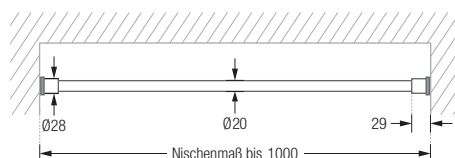

TKS12-1-S

Ø12 mm, für Nischen bis 100 cm, mit schwarzen Endkappen. Nischenmaß bitte angeben!

TKS12-1-W

Ø12 mm, für Nischen bis 100 cm, mit weißen Endkappen. Nischenmaß bitte angeben!

TKS20-1-S

Ø20 mm, für Nischen bis 100 cm, mit schwarzen Endkappen. Nischenmaß bitte angeben!

TKS20-1-W

Ø20 mm, für Nischen bis 100 cm, mit weißen Endkappen. Nischenmaß bitte angeben!

TKS20-2-S

Ø20 mm, für Nischen von 100 – 160 cm, mit schwarzen Endkappen. Nischenmaß bitte angeben!

TKS20-2-W

Ø20 mm, für Nischen von bis 100 – 160 cm, mit weißen Endkappen. Nischenmaß bitte angeben!

TKS12-1-S/TKS12-1-W Frontansicht:

TKS20-1-S/TKS20-1W Frontansicht:

TKS20-2-S/TKS20-2-W Frontansicht:

Montage Klemmstangen: