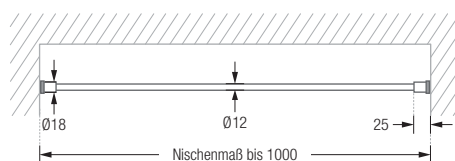

TKS12-1-S

Ø12 mm, für Nischen bis 100 cm, mit schwarzen Endkappen. Nischenmaß bitte angeben!

TKS12-1-W

Ø12 mm, für Nischen bis 100 cm, mit weißen Endkappen. Nischenmaß bitte angeben!

TKS20-1-S

Ø20 mm, für Nischen bis 100 cm, mit schwarzen Endkappen. Nischenmaß bitte angeben!

TKS20-1-W

Ø20 mm, für Nischen bis 100 cm, mit weißen Endkappen. Nischenmaß bitte angeben!

TKS20-2-S

Ø20 mm, für Nischen von 100 – 160 cm, mit schwarzen Endkappen. Nischenmaß bitte angeben!

TKS20-2-W

Ø20 mm, für Nischen von bis 100 – 160 cm, mit weißen Endkappen. Nischenmaß bitte angeben!

TKS12-1-S/TKS12-1-W Frontansicht:

TKS20-1-S/TKS20-1W Frontansicht:

TKS20-2-S/TKS20-2-W Frontansicht:

Montage Klemmstangen: