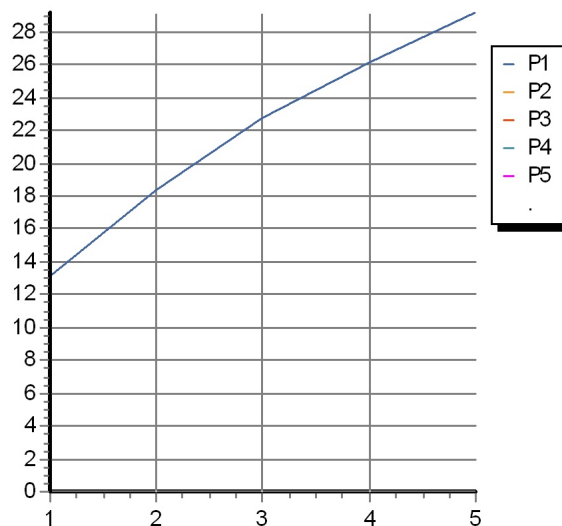

## HIM

ZHI659

Portate / Flowrates (lt/min)

PRESSIONE PRESSURE	1 BAR	2 BAR	3 BAR	4 BAR	5 BAR
1 RUBINETTO APERTO <i>P1</i>	13,2	18,4	22,7	26,2	29,2
<i>P2</i>					
<i>P3</i>					
<i>P4</i>					
<i>P5</i>					