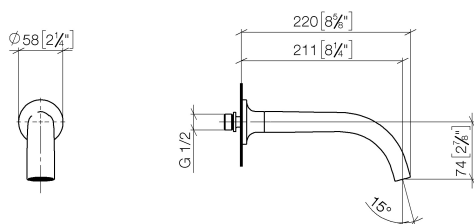

Умывальник - LA FLEUR

Излив для умывальника настенный без сливного гарнитура - хром

Артикульный номер: 13 800 955-00

- вылет 211 мм
- неподвижный излив
- прямоугольная обогащенная воздухом струя
- диаметр сверлёного отверстия 40 мм
- присоединение 1/2"
- расход макс. 8,3 л/мин
- не содержит свинца
- Группа смесителей согл. DIN 4109: 1

хром

размерный чертеж

mm [inches]

Все величины в мм / дюймах = мм x 0,0394