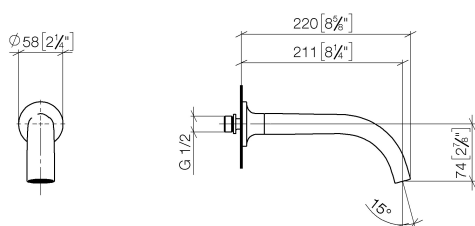

## Умывальник - LA FLEUR

Излив для умывальника настенный без сливного гарнитура - хром

Артикульный номер: 13 800 955-00

- вылет 211 мм
- неподвижный излив
- прямоугольная обогащенная воздухом струя
- диаметр сверлёного отверстия 40 мм
- присоединение 1/2"
- расход макс. 8,3 л/мин
- не содержит свинца
- Группа смесителей согл. DIN 4109: 1

## размерный чертеж

mm [inches]

Все величины в мм / дюймах = мм x 0,0394

Умывальник - LA FLEUR

Излив для умывальника настенный без сливного гарнитура - хром

Артикульный номер: 13 800 955-00