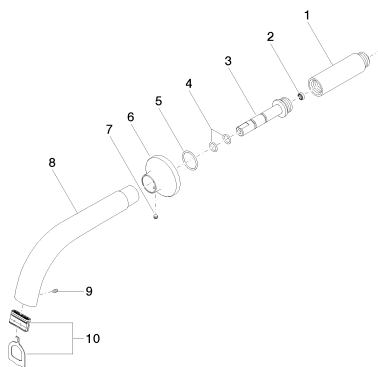

Умывальник - LA FLEUR

Излив для умывальника настенный без сливного гарнитура - хром

Артикульный номер: 13 800 955-00

- вылет 211 мм
- неподвижный излив
- прямоугольная обогащенная воздухом струя
- диаметр сверлёного отверстия 40 мм
- присоединение 1/2"
- расход макс. 8,3 л/мин
- не содержит свинца
- Группа смесителей согл. DIN 4109: 1

хром

размерный чертёж

mm [inches]

Все величины в мм / дюймах = мм x 0,0394

Умывальник - LA FLEUR

Излив для умывальника настенный без сливного гарнитура - хром

Артикульный номер: 13 800 955-00

Умывальник - LA FLEUR

Излив для умывальника настенный без сливного гарнитура - хром

Артикульный номер: 13 800 955-00

Спецификация запасных частей

№	Артикульный №	Наименование	Расходуемое кол-во
1	09 24 03 174 10 90	Удлинение Ø 27 x 113 мм -	1
2	09 23 01 052 90	Flow limiter желтый 8,3 л/мин. -	1
3	09 24 04 135 90	ниппель Ø 25 x 90 мм -	1
4	09 14 10 008 90	O-Ring 10,0 x 2,0 мм -	2
5	09 14 10 112 90	O-Ring 24,0 x 2,0 мм -	1
6	09 27 95 002-00	крышка 58 x 30 мм - хром	1
7	04 31 11 112 00 90	Крепление M5 x 6 мм -	1
8	09 11 95 003 10-00	Излив 213 x 91 x 37 мм - хром	1
9	09 31 11 141 90	Крепление M4 x 8 мм -	1
10	90 29 03 045 00 90	Aerator insert 32 x 8 мм -	1