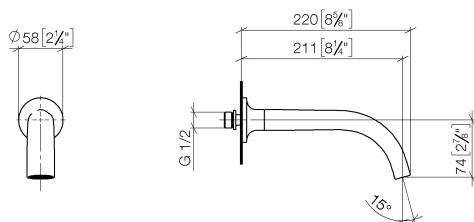

Умывальник - LA FLEUR

Излив для умывальника настенный без сливного гарнитура - хром

Артикульный номер: 13 800 955-00

- вылет 211 мм
- неподвижный излив
- прямоугольная обогащенная воздухом струя
- диаметр сверлёного отверстия 40 мм
- присоединение 1/2"
- расход макс. 8,3 л/мин
- не содержит свинца
- Группа смесителей согл. DIN 4109: 1

хром

размерный чертёж

mm [inches]

Все величины в мм / дюймах = мм x 0,0394

Умывальник - LA FLEUR

Излив для умывальника настенный без сливного гарнитура - хром

Артикульный номер: 13 800 955-00

Умывальник - LA FLEUR

Излив для умывальника настенный без сливного гарнитура - хром

Артикульный номер: 13 800 955-00

Спецификация запасных частей

№	Артикульный №	Наименование	Расходуемое кол-во
1	09 24 03 174 10 90	Удлинение Ø 27 x 113 мм -	1
2	09 23 01 052 90	Flow limiter желтый 8,3 л/мин. -	1
3	09 24 04 135 90	ниппель Ø 25 x 90 мм -	1
4	09 14 10 008 90	O-Ring 10,0 x 2,0 мм -	2
5	09 14 10 112 90	O-Ring 24,0 x 2,0 мм -	1
6	09 27 95 002-00	крышка 58 x 30 мм - хром	1
7	04 31 11 112 00 90	Крепление M5 x 6 мм -	1
8	09 11 95 003 10-00	Излив 213 x 91 x 37 мм - хром	1
9	09 31 11 141 90	Крепление M4 x 8 мм -	1
10	90 29 03 045 00 90	Aerator insert 32 x 8 мм -	1