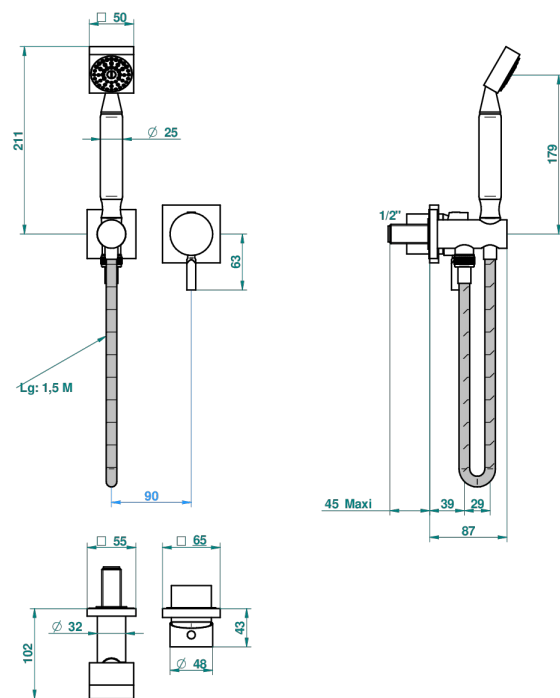

MARINA С ЧЕРНЫМ ОНИКСОМ

A60-6561B

Trim only for wall mixer with complete handshower on hook

THG®
PARIS

Compatible avec

5840/MA
5840/MA/W

5840/MAUS

50974

06/02/2019

ХАРАКТЕРИСТИКИ

- Marina с чёрным ониксом
- Trim only for wall mixer with complete handshower on hook

ТЕХНИЧЕСКИЕ ХАРАКТЕРИСТИКИ

- Recommandé : 3 bars (max. 5 bars) - Advised : 43,5 psi (max. 72 psi)
- 9,5 l/min à 3 bars (2.5 gpm at 43.5 psi)

ДОСТУПНЫЕ ВАРИАНТЫ ПОКРЫТИЙ

Аранья (чёрный никель) - D24

Золото - F01

Матовая красная старинная медь - H07

Матовое золото - F07

Матовое светлое золото - F31

Матовый никель - C01

Матовый хром - C02

Никель - B01

Розовое золото - F27

Сатинированное золото - F03

Светлое золото - F30

Серебро с родием - F18

Состаренный никель - H28

Старинное серебро - H03

Хром - A02

Хром/золото - G02