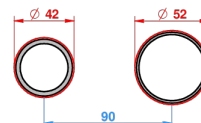

50974

06/02/2019

ХАРАКТЕРИСТИКИ

- Marina с чёрным ониксом
- Trim only for wall mixer with complete handshower on hook

ТЕХНИЧЕСКИЕ ХАРАКТЕРИСТИКИ

- Recommandé : 3 bars (max. 5 bars) - Advised : 43,5 psi (max. 72 psi)
- 9,5 l/min à 3 bars (2.5 gpm at 43.5 psi)

ДОСТУПНЫЕ ВАРИАНТЫ ПОКРЫТИЙ

Аранья (чёрный никель) - D24

Золото - F01

Матовая красная старинная медь - H07

Матовое золото - F07

Матовое светлое золото - F31

Матовый никель - C01

Матовый хром - C02

Никель - B01

Розовое золото - F27

Сатинированное золото - F03

Светлое золото - F30

Серебро с родием - F18

Состаренный никель - H28

Старинное серебро - H03

Хром - A02

Хром/золото - G02