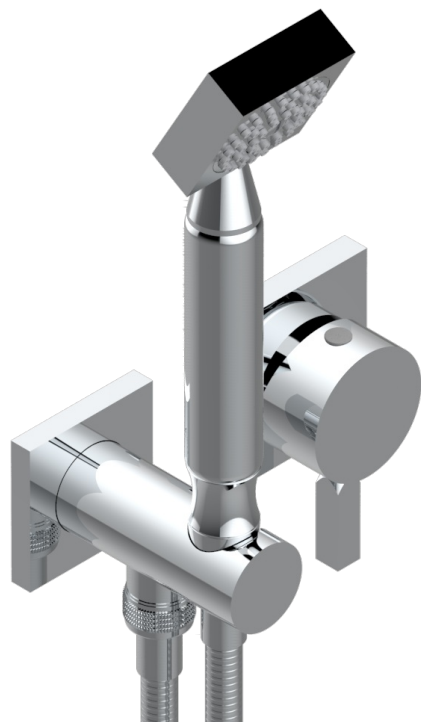

MARINA С ЧЕРНЫМ ОНИКСОМ

A60-6561B

Trim only for wall mixer with complete handshower on hook

THG®
PARIS

Compatible avec

5840/MA
5840/MA/W

5840/MAUS

50974

06/02/2019

ХАРАКТЕРИСТИКИ

- Marina с чёрным ониксом
- Trim only for wall mixer with complete handshower on hook

ТЕХНИЧЕСКИЕ ХАРАКТЕРИСТИКИ

- Recommandé : 3 bars (max. 5 bars) - Advised : 43,5 psi (max. 72 psi)
- 9,5 l/min à 3 bars (2.5 gpm at 43.5 psi)

ДОСТУПНЫЕ ВАРИАНТЫ ПОКРЫТИЙ

Аранья (чёрный никель) - D24

Золото - F01

Матовая красная старинная медь - H07

Матовое золото - F07

Матовое светлое золото - F31

Матовый никель - C01

Матовый хром - C02

Никель - B01

Розовое золото - F27

Сатинированное золото - F03

Светлое золото - F30

Серебро с родием - F18

Состаренный никель - H28

Старинное серебро - H03

Хром - A02

Хром/золото - G02