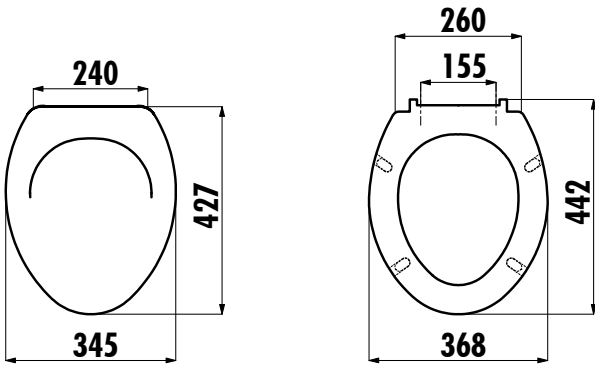

TEKNİK ÇİZİM

ÖZELLİKLER

Creavit önceden haber vermeksizin, ürünlerde ve teknik detaylarda değişiklik yapma hakkını saklı tutar. Renkler gerçekte olduğundan farklı görünebilir.

Kalite Yönetim Sistemi

Müşteri Memnuniyeti Belgesi

Çevre Yönetim Sistemi

İş Sağlığı ve Güvenliği Yönetim Sistemi

LGA

Alman Standartlarına Uygunluk Belgesi

kiwa

Hollanda Standartlarına Uygunluk Belgesi

GOST - R

Rusya Standartlarına Uygunluk Belgesi

UKRSEPRO

Ukrayna Standartlarına Uygunluk Belgesi

İsrail Standartlarına Uygunluk Belgesi

Nijerya Standartlarına Uygunluk Belgesi

Türk Standartlarına Uygunluk Belgesi