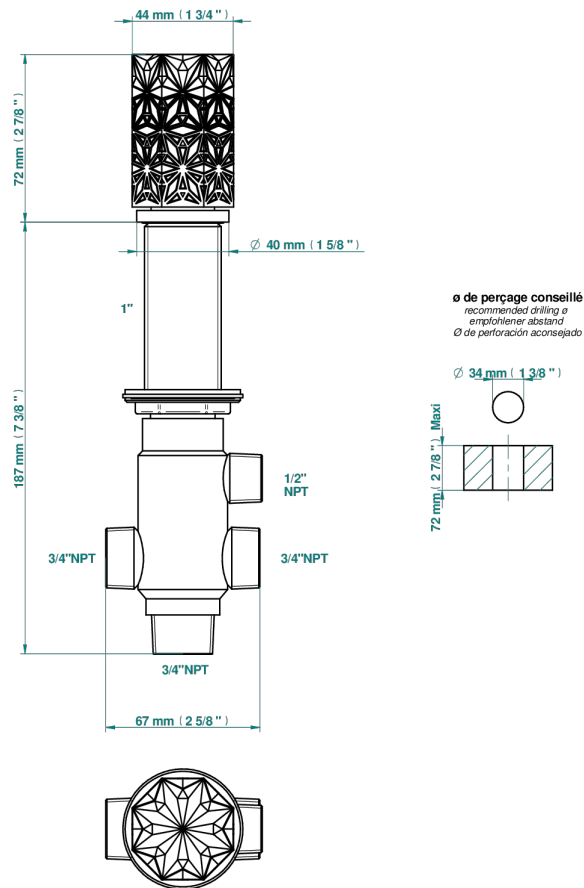

NIHAL PORCELAINE VERTE

U2R-50/4/VG

Переключатель наборный 2 входа 3/4", один выход 3/4" и один выход 1x1/2"

THG[®]
PARIS

68387

04/11/2020

ХАРАКТЕРИСТИКИ

- Nihal porcelaine verte
- Переключатель наборный 2 входа 3/4", один выход 3/4" и один выход 1x1/2"