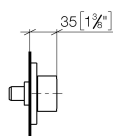

Душ - CL.1

Переключатель на два и три положения для скрытого монтажа - Dark Platinum matt

Артикулльный номер: 36 104 705-99

- поворотного действия
- розетка 80 x 80 мм
- Группа смесителей согл. DIN 4109: 2
- (ADA)

Dark Platinum matt

Для данного артикула требуются комплектующие.

размерный чертеж

mm [inches]

Все величины в мм / дюймах = мм x 0,0394