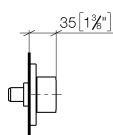

Душ - CL.1

Переключатель на два и три положения для скрытого монтажа - Dark Platinum matt

Артикульный номер: 36 104 705-99

- поворотного действия
- розетка 80 x 80 мм
- Группа смесителей согл. DIN 4109: 2
- (ADA)

Dark Platinum matt

Для данного артикула требуются комплектующие.

размерный чертеж

mm [inches]

Все величины в мм / дюймах = мм x 0,0394

Душ - CL.1

Переключатель на два и три положения для скрытого монтажа - Dark Platinum matt