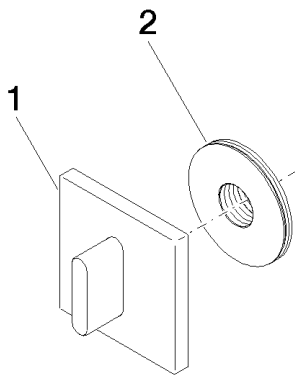

35 124 970 90

Переключатель на два  
положения для скрытого  
монтажа -

Душ - CL.1

Переключатель на два и три положения для скрытого монтажа - Dark Platinum matt

Артикульный номер: 36 104 705-99

### Спецификация запасных частей

№	Артикульный №	Наименование	Расходуемое кол-во
1	90 20 70 051 00-99	Ручка 80 x 80 x 40 мм - Dark Platinum matt	1
2	09 21 02 109 90	гильза Ø 66 x 13 мм -	1