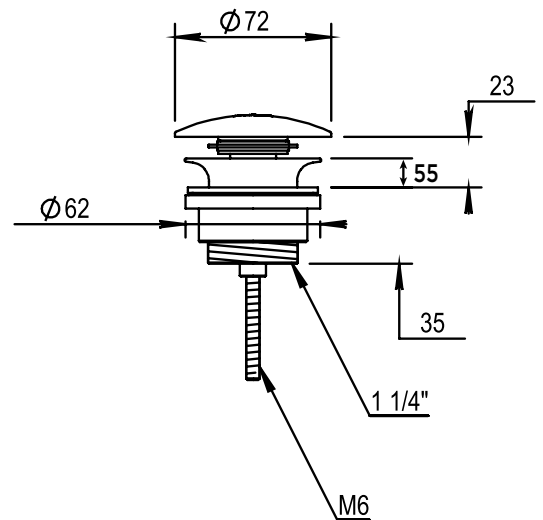

Réf. **46.266**

Vidage à clapet couvrant fixe

CARACTÉRISTIQUES

Vidage à clapet couvrant fixe
 Drain valve with fixed cover

FINITIONS USUELLES

VERNIS BRILLANT

VERNIS MAT

FINITIONS DÉCORATIONS