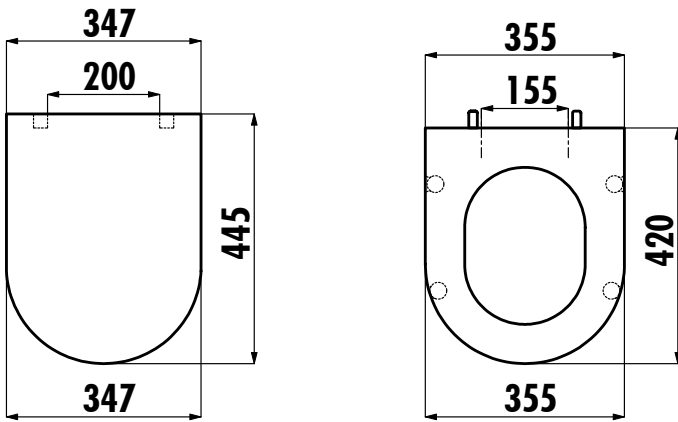

TEKNİK ÇİZİM

ÖZELLİKLER

Creavit önceden haber vermeksizin, ürünlerde ve teknik detaylarda değişiklik yapma hakkını saklı tutar. Renkler gerçekte olduğundan farklı görünebilir.

Kalite Yönetim Sistemi

Müşteri Memnuniyeti Belgesi

Çevre Yönetim Sistemi

İş Sağlığı ve Güvenliği Yönetim Sistemi

LGA

Alman Standartlarına Uygunluk Belgesi

kiwa

Hollanda Standartlarına Uygunluk Belgesi

GOST - R

Rusya Standartlarına Uygunluk Belgesi

UkrSEPRO

Ukrayna Standartlarına Uygunluk Belgesi

İsrail Standartlarına Uygunluk Belgesi

Nijerya Standartlarına Uygunluk Belgesi

Türk Standartlarına Uygunluk Belgesi