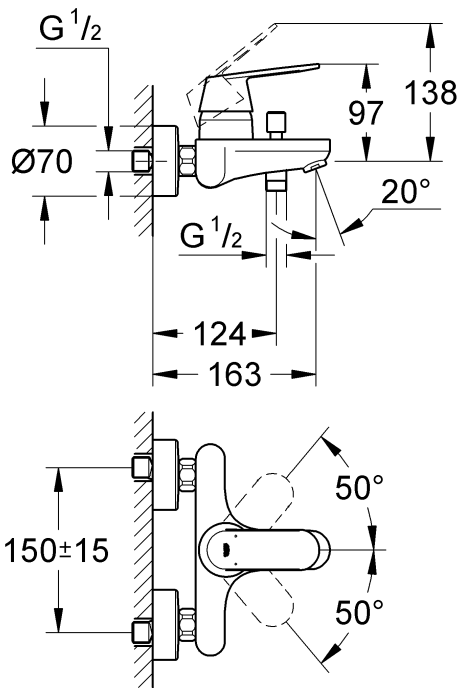

32 831

32 837

32 832

23 423 (CH)

23 424 (CH)