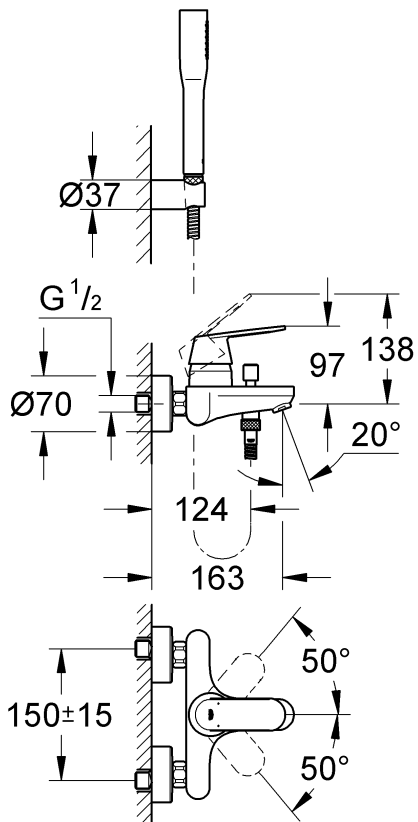

32 831

32 837

32 832

23 423 (CH)

23 424 (CH)