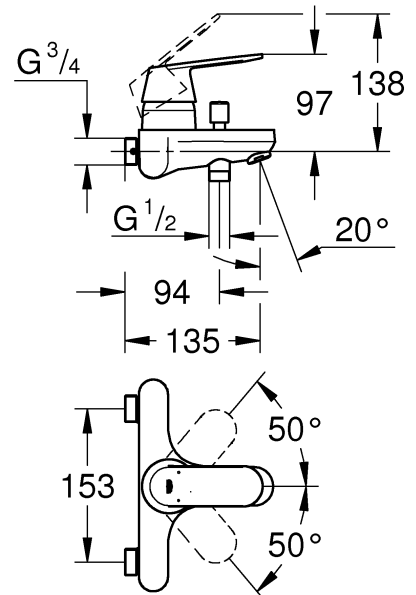

5 - 6

7

8

9

	23 423	23 424	32 831	32 832	32 837
		X	X	X	
	X				X
			X	X	X
				X	

DIN 1988  
DIN EN 806

**bar**

max. 10

**23 424 (CH)**

<p>*07 130</p>		<p>*19 377</p>	<p>30mm</p>	<p>*46 308</p>	
----------------	--	----------------	-------------	----------------	--

	CH	*12 064	G <sup>1</sup> / <sub>2</sub>
		*12 065	G <sup>3</sup> / <sub>4</sub>