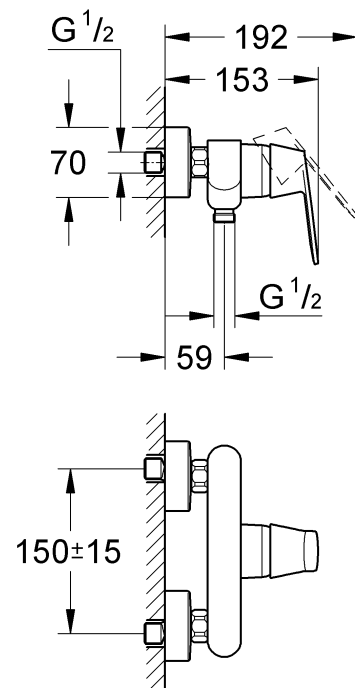

32 831

32 837

32 832

23 423 (CH)

23 424 (CH)