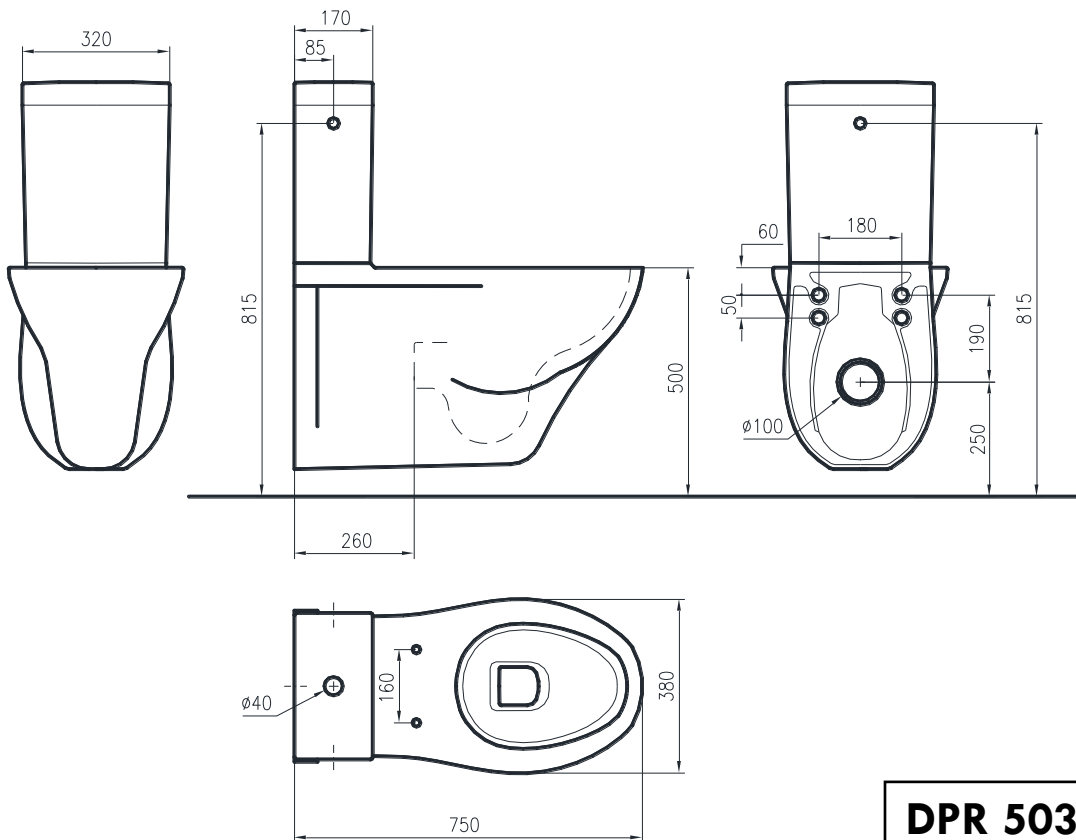

ARTICOLO / Item
Artículo / Article

10286

R1

Vaso monoblocco sospeso serie EASY in ceramica.

EASY series ceramic hanging monoblock wc.

Monobloque inodoro suspendido en cerámica colección EASY.

Cuvette monobloque suspendu en céramique série EASY avec recevoir.

DPR 503/96

IT 

COMPOSIZIONE
- Vaso in ceramica con scarico a parete arretrato (canotto diritto non incluso)
- Cassetta in ceramica

CARATTERISTICHE
Scarico minimo: 5 litri
Punti di fissaggio: 4 (fissaggi non inclusi)
Colore: Bianco
Normativa di riferimento: EN 997
Note : Dimensioni conformi all'installazione secondo DPR 503/96

Accessori raccomandati

11300	Sedile
15410	Batteria di scarico pneumatica

EN 

COMPOSITION
- Ceramic hanging wc, for wall discharge (straight outlet tube not included)
- Ceramic cistern

OPERATING CHARACTERISTICS
Minimum water discharge: 5 litres
Fixing points: 4 (fasteners not included)
Colour: White
Reference norm: EN 997

Recommended accessories

11300	Cover seat
15410	Pneumatic drain set

ES 

COMPOSICIÓN
- Inodoro en cerámica con descarga a pared (tubo de desagüe no incluido)
- Cisterna en cerámica

CARACTERÍSTICAS
Caudal flush (min): 5 litros
Puntos de fijación: 4 (elementos de fijación no encluidos)
Color: Blanco
Legislación de referencia: EN 997