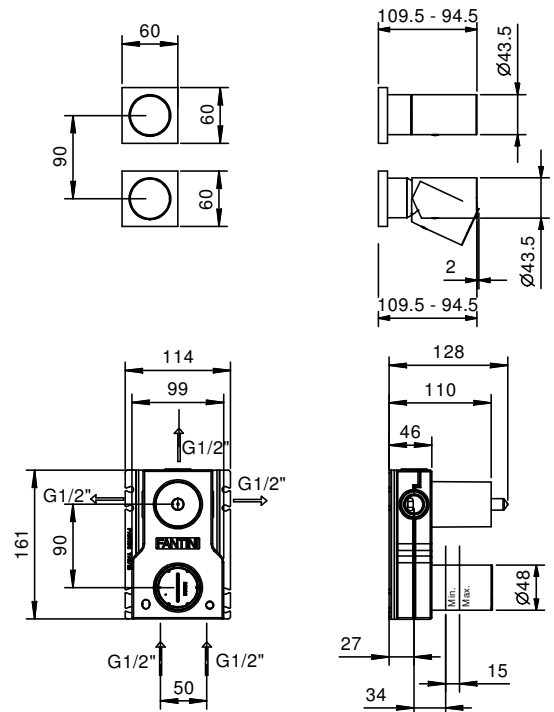

АРТ. G789B+M587A

Встраиваемый смеситель для душа

- ручки
- переключатель на 3 потока с поворотной кнопкой
- впуски 1/2"
- Звукоизолированные

Наружная часть

Отделки:

- | | | |
|--------------------------|--------------------|-------------|
| <input type="checkbox"/> | Хром | 31 02 G789B |
| <input type="checkbox"/> | Matt Gun Metal PVD | 31 P5 G789B |

Внутренняя часть

Отделки:

- | | | |
|--------------------------|--|-------------|
| <input type="checkbox"/> | | 44 00 M587A |
|--------------------------|--|-------------|

Проект:

Комната:

Дата:

Комментарии: