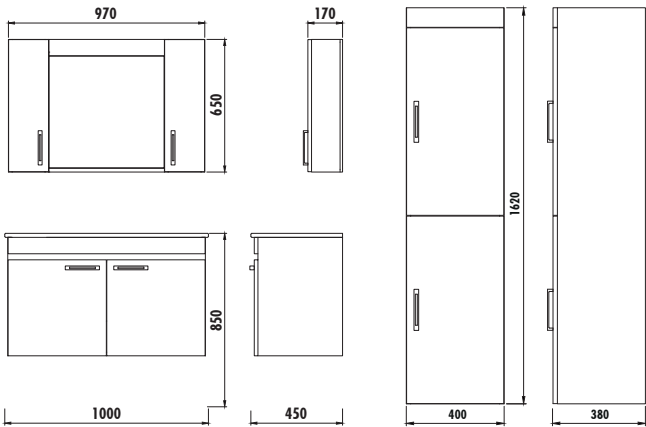

TEKNİK ÇİZİM

ÖZELLİKLER

YAVAS
KAPANAN
KAPAK

BOY DOLABI

YAVAS
KAPANAN
KAPAK

DiĞER ÖLÇÜLER

- Select 80 Takım
- Select 60 Takım

creavit.com.tr

f t i c /creavitTurkiye

Creavit önceden haber vermeksizin, ürünlerde ve teknik detaylarda değişiklik yapma hakkını saklı tutar. Renkler gerçekte olduğundan farklı görünebilir.

Kalite Yönetim Sistemi

Müşteri Memnuniyeti Belgesi

Çevre Yönetim Sistemi

İş Sağlığı ve Güvenliği Yönetim Sistemi

LGA

Alman Standartlarına Uygunluk Belgesi

kiwa

Hollanda Standartlarına Uygunluk Belgesi

GOST - R

Rusya Standartlarına Uygunluk Belgesi

UkrSEPRO

Ukrayna Standartlarına Uygunluk Belgesi

İsrail Standartlarına Uygunluk Belgesi

Nijerya Standartlarına Uygunluk Belgesi

Türk Standartlarına Uygunluk Belgesi