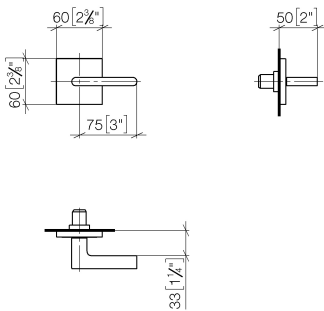

Душ - CL.1

Вентиль для скрытого монтажа запирание вправо 3/4" - латунь сатинированная

Артикулный номер: 36 608 715-28

- розетка 60 x 60 мм
- верхняя деталь с обрезным ходовым винтом и втулкой
- (ADA)

латунь сатинированная

Для данного артикула требуются комплектующие.

размерный чертеж

mm [inches]

Все величины в мм / дюймах = мм x 0,0394