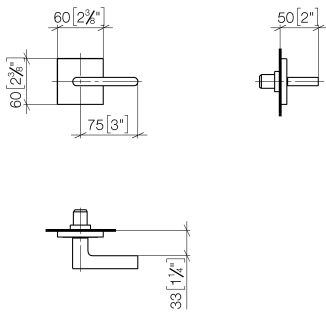

Душ - CL.1

Вентиль для скрытого монтажа запираение вправо 3/4" - латунь сатинированная

Артикульный номер: 36 608 715-28

- розетка 60 x 60 мм
- верхняя деталь с обрезным ходовым винтом и втулкой
- (ADA)

латунь сатинированная

Для данного артикула требуются комплектующие.

размерный чертеж

mm [inches]

Все величины в мм / дюймах = мм x 0,0394

Душ - CL.1

Вентиль для скрытого монтажа запираение вправо 3/4" - латунь сатинированная

Артикульный номер: 36 608 715-28

Душ - CL.1

Вентиль для скрытого монтажа запираение вправо 3/4" - латунь сатинированная
Артикульный номер: 36 608 715-28

Другие варианты поверхностей

хром
36 608 715-00

платина матовая
36 608 715-06

Dark Platinum matt
36 608 715-99

Другие поверхности по запросу (x-tra Service)

35 608 970 90

Клапан скрытого монтажа
3/4" -