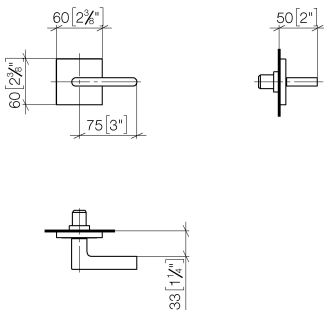

Душ - CL.1

Вентиль для скрытого монтажа запираение вправо 3/4" - латунь сатинированная

Артикульный номер: 36 608 715-28

- розетка 60 x 60 мм
- верхняя деталь с обрезным ходовым винтом и втулкой
- (ADA)

латунь сатинированная

Для данного артикула требуются комплектующие.

размерный чертеж

mm [inches]

Все величины в мм / дюймах = мм x 0,0394

Душ - CL.1

Вентиль для скрытого монтажа запираение вправо 3/4" - латунь сатинированная

Артикульный номер: 36 608 715-28

## Душ - CL.1

Вентиль для скрытого монтажа запираение вправо 3/4" - латунь сатинированная

Артикульный номер: 36 608 715-28