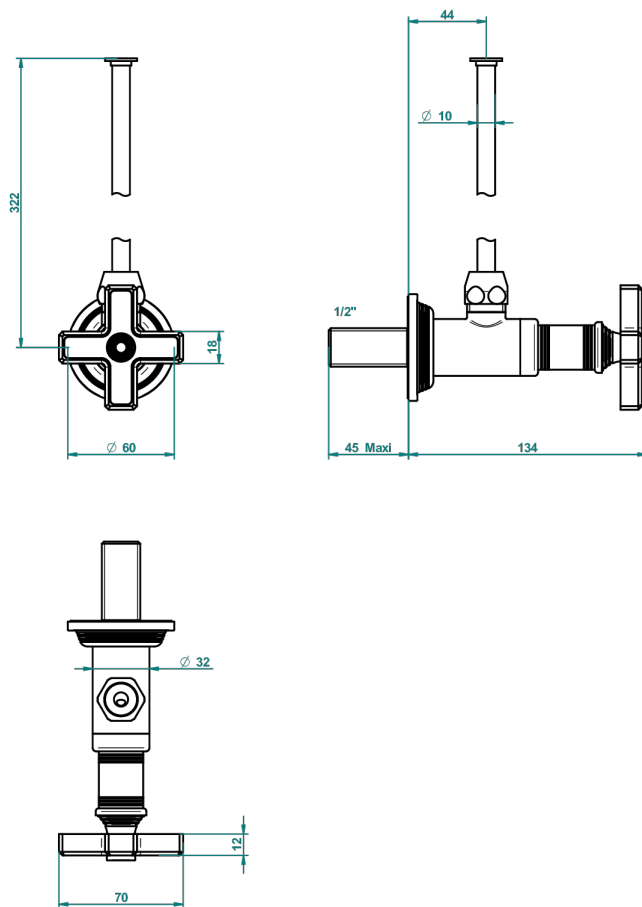

# WEST COAST С МЕТАЛЛИЧЕСКИМИ РУЧКАМИ-КРЕСТИКАМИ

THG  
PARIS

U9A-181/S

Кран запорный 1/2" стильный регулируемый с 30 см трубкой

61236

01/12/2016

## ХАРАКТЕРИСТИКИ

- West Coast с металлическими ручками-крестиками
- Кран запорный 1/2" стильный регулируемый с 30 см трубкой