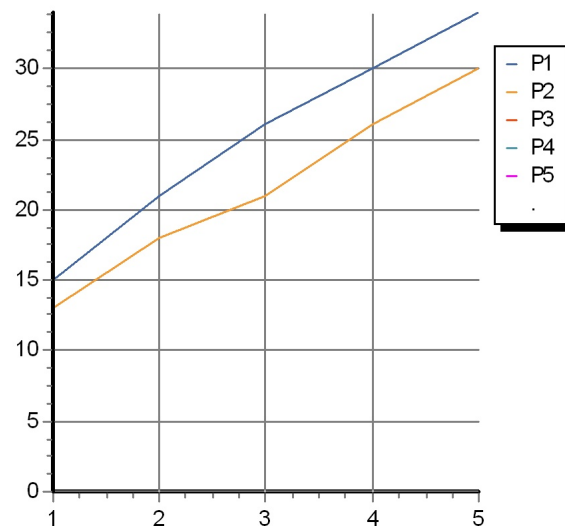

Disegno Complessivo / Overall Drawing

HIM

ZHI655

Esplosi / Exploded

HIM

ZHI655 Portate / Flowrates (lt/min)

PRESSIONE PRESSURE	1 BAR	2 BAR	3 BAR	4 BAR	5 BAR
USCITA PRIMARIA PRIMARY OUTLET <i>P1</i>	15	21	26	30	34
USCITA SECONDARIA SECONDARY OUTLET <i>P2</i>	13	18	21	26	30
<i>P3</i>					
<i>P4</i>					
<i>P5</i>					

HIM

ZHI655 Pesì e Misure / Weights and Sizes

Peso (Kg) Weight (lb)	0,98 (Kg)	2,16 (lb)
Volume test (dc3) - (in3)	3,32 (dc3)	202,60 (in3)
h (mm) - (in)	93,00 (mm)	3,66 (in)
L1 (mm) - (in)	162,00 (mm)	6,38 (in)
L2 (mm) - (in)	220,00 (mm)	8,66 (in)