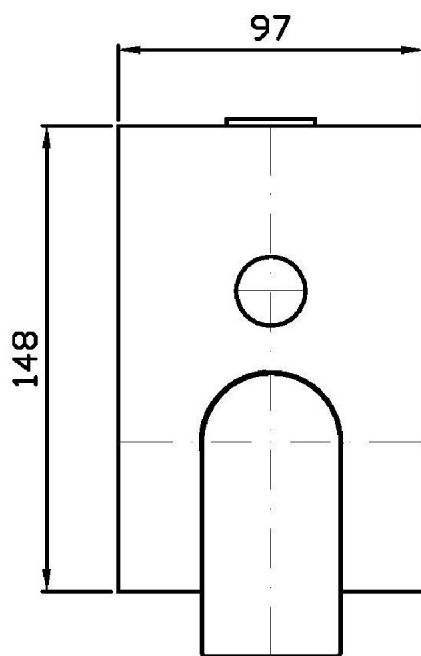

Disegno Complessivo / Overall Drawing

HIM

ZHI655

Esplosi / Exploded

HIM

ZHI655 Portate / Flowrates (lt/min)

PRESSIONE PRESSURE	1 BAR	2 BAR	3 BAR	4 BAR	5 BAR
USCITA PRIMARIA PRIMARY OUTLET <i>P1</i>	15	21	26	30	34
USCITA SECONDARIA SECONDARY OUTLET <i>P2</i>	13	18	21	26	30
<i>P3</i>					
<i>P4</i>					
<i>P5</i>					

HIM

ZHI655 Pesì e Misure / Weights and Sizes

Peso (Kg) Weight (lb)	0,98 (Kg)	2,16 (lb)
Volume test (dc3) - (in3)	3,32 (dc3)	202,60 (in3)
h (mm) - (in)	93,00 (mm)	3,66 (in)
L1 (mm) - (in)	162,00 (mm)	6,38 (in)
L2 (mm) - (in)	220,00 (mm)	8,66 (in)