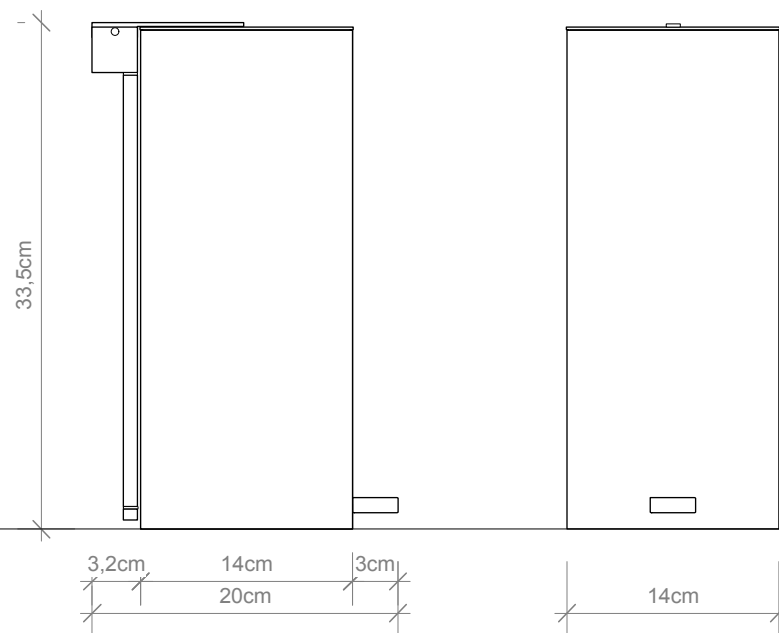

BIN 3

Pedaleimer mit
Innenbehälter
*Pedal bin with
interior recipient*

M 1 : 5

14 . 33,5 . 20cm

Chrom
Weiß matt
Schwarz matt

*Chrome
White matt
Black matt*

Alle Angaben ohne Gewähr.
Maß und Modelländerungen
vorbehalten.
*All information without engagement.
Measurement and changes
conditionally.*