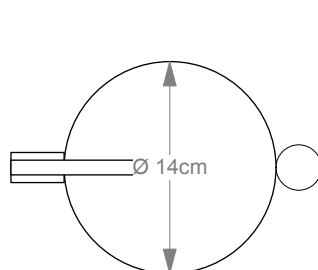

BIN 3

Pedaleimer mit
Innenbehälter
*Pedal bin with
interior recipient*

M 1 : 5

14 . 33,5 . 20cm

Chrom
Weiß matt
Schwarz matt

*Chrome
White matt
Black matt*

Alle Angaben ohne Gewähr.
Maß und Modelländerungen
vorbehalten.
*All information without engagement.
Measurement and changes
conditionally.*