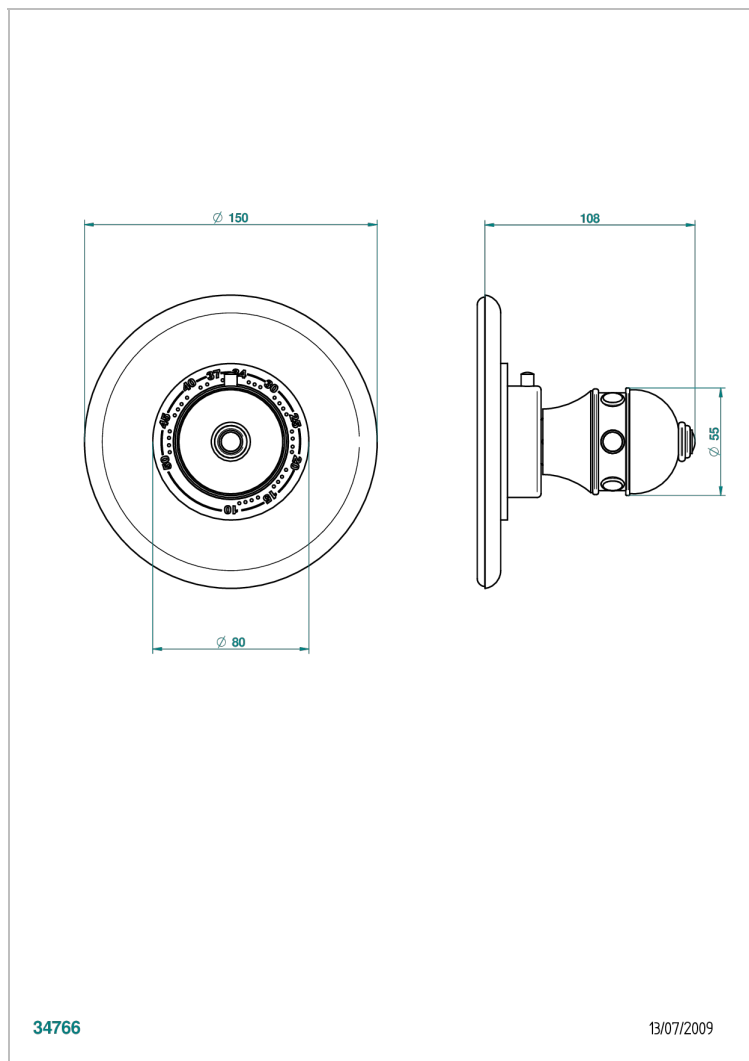

SULLY C МАЛАХИТОМ

A1V-15EN16EM

Ручка регулировки для термостата EUROTHERM N°8105N, 8200N, 8300

THG[®]
PARIS

ХАРАКТЕРИСТИКИ

- Sully с малахитом
- Ручка регулировки для термостата EUROTHERM N°8105N, 8200N, 8300

СВЯЗАННЫЕ ТОВАРНЫЕ ПОЗИЦИИ

- Ref. G00-8105N Термостат 1/2" EUROTHERM - 28 л/мин с восковым картриджем
- Ref. G00-8200N Термостат 3/4" EUROTHERM - 80 л/мин

ДОСТУПНЫЕ ВАРИАНТЫ ПОКРЫТИЙ

Blush PVD - H62
Graphite PVD - H64
Matt Umber PVD - H67
Matt blush PVD - H60
Matt graphite PVD - H65
Umber PVD - H66