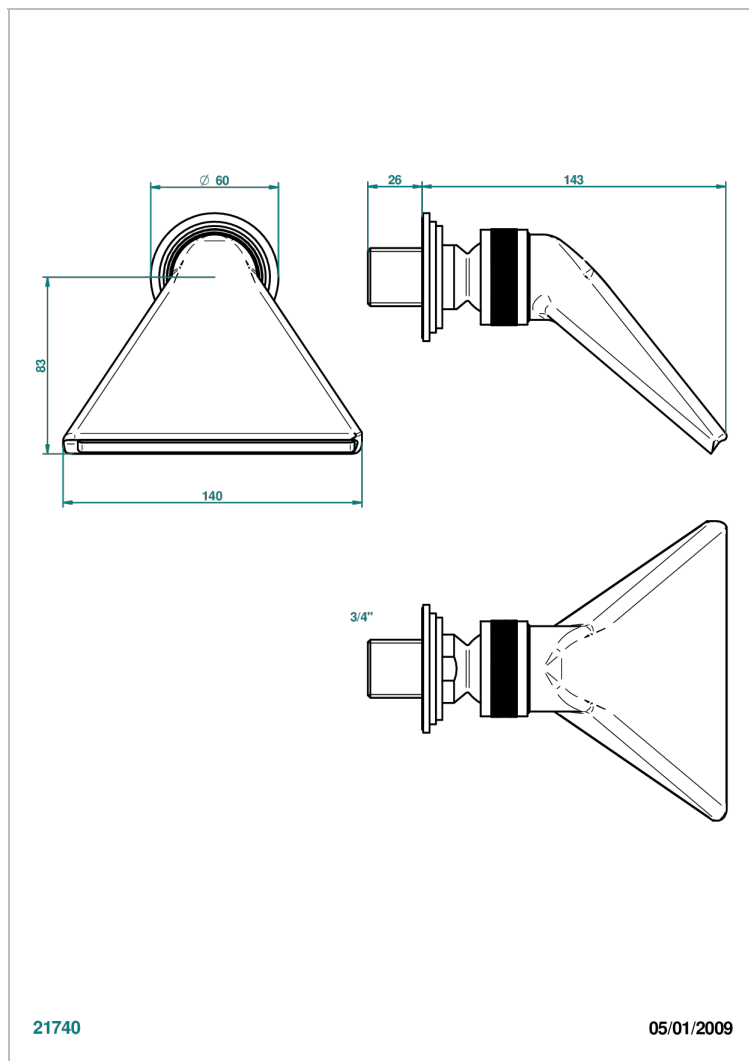

# САРУСИНЕ ФИОЛЕТОВЫЙ С ЗОЛОТЫМ ДЕКОРОМ

A7D-3640

Лейка душевая Спорт 3/4"

THG<sup>®</sup>  
PARIS

## ХАРАКТЕРИСТИКИ

- Сарусине фиолетовый с золотым декором
- Лейка душевая Спорт 3/4"