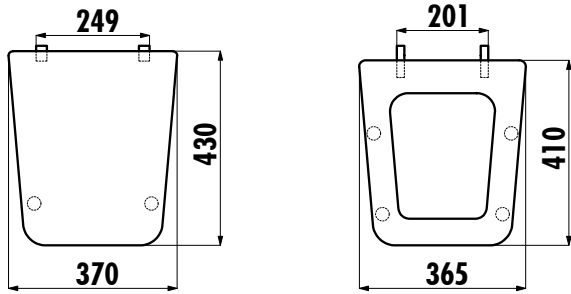

TEKNİK ÇİZİM

ÖZELLİKLER

Creavit önceden haber vermeksizin, ürünlerde ve teknik detaylarda değişiklik yapma hakkını saklı tutar. Renkler gerçekte olduğundan farklı görünebilir.

Kalite Yönetim Sistemi

Müşteri Memnuniyeti Belgesi

Çevre Yönetim Sistemi

İş Sağlığı ve Güvenliği Yönetim Sistemi

LGA

Alman Standartlarına Uygunluk Belgesi

kiwa

Hollanda Standartlarına Uygunluk Belgesi

GOST - R

Rusya Standartlarına Uygunluk Belgesi

UkrSEPRO

Ukrayna Standartlarına Uygunluk Belgesi

İsrail Standartlarına Uygunluk Belgesi

Nijerya Standartlarına Uygunluk Belgesi

Türk Standartlarına Uygunluk Belgesi