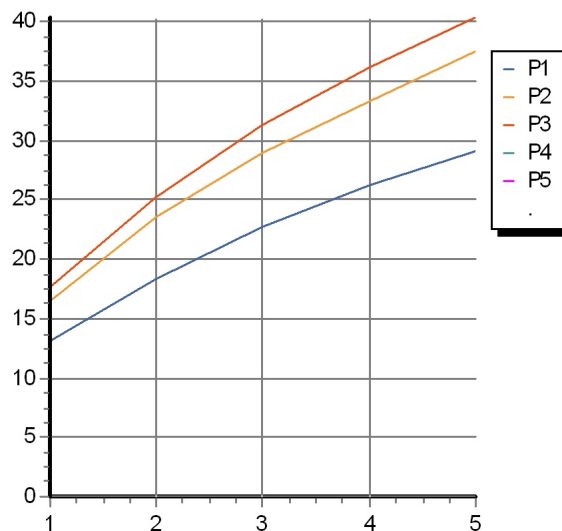

ZHI661

Esplosi / Exploded

HIM

ZHI661

Portate / Flowrates (lt/min)

PRESSIONE PRESSURE	1 BAR	2 BAR	3 BAR	4 BAR	5 BAR
1 RUBINETTO APERTO <i>P1</i>	13,2	18,4	22,7	26,2	29,2
2 RUBINETTO APERTI 2 TAPS OPENED <i>P2</i>	16,5	23,6	29	33,3	37,6
3 RUBINETTO APERTI 3 TAPS OPENED <i>P3</i>	17,7	25,3	31,3	36,2	40,4
<i>P4</i>					
<i>P5</i>					

HIM

ZHI661

Pesi e Misure / Weights and Sizes

Peso (Kg) Weight (lb)	2,60 (Kg)	5,73 (lb)
Volume test (dc3) - (in3)	11,01 (dc3)	671,87 (in3)
h (mm) - (in)	90,00 (mm)	3,54 (in)
L1 (mm) - (in)	335,00 (mm)	13,19 (in)
L2 (mm) - (in)	365,00 (mm)	14,37 (in)