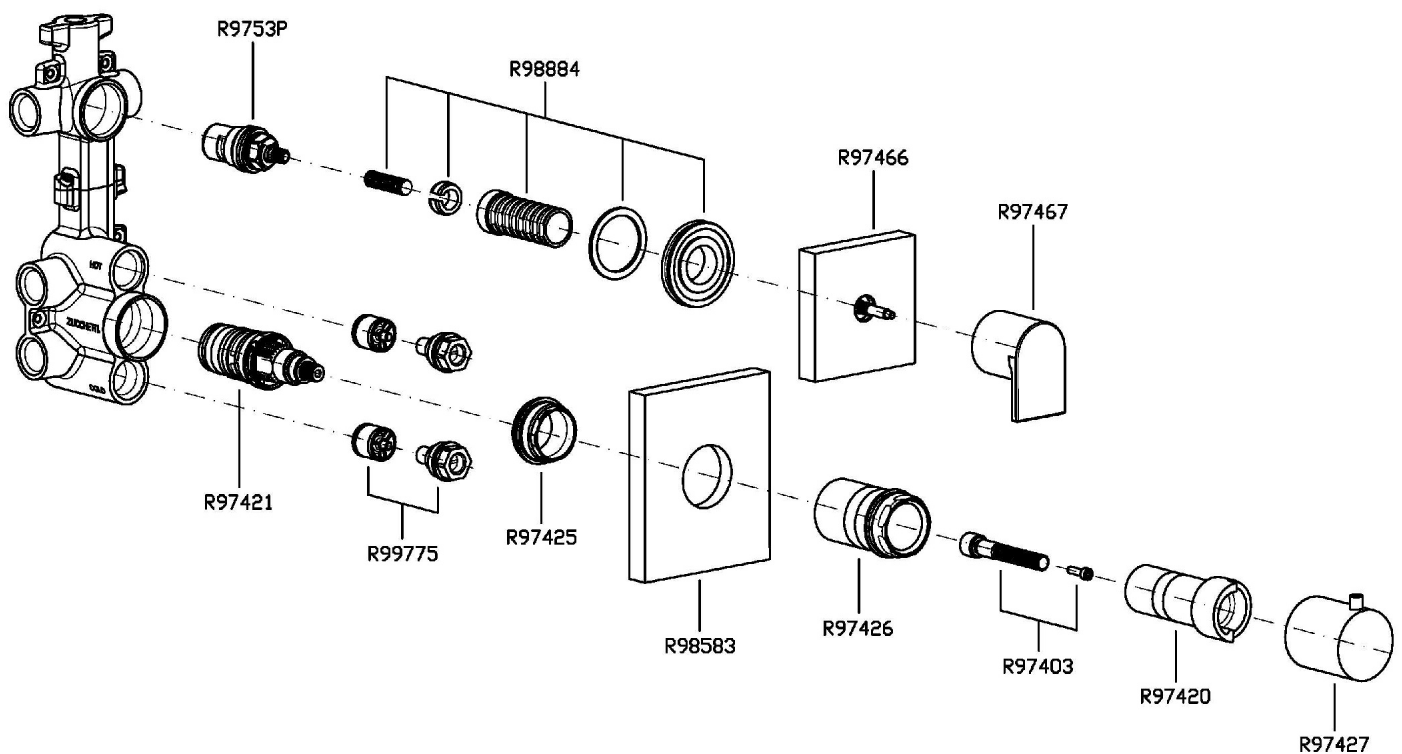

Marchio / Brand ZUCCHETTI

Classe / Class WW

HIM

ZHI661

Termostatico incasso doccia con 3 rubinetti d'arresto. / Built-in thermostatic shower mixer with 3 stop valves.

Termostatico incasso doccia da 1/2", con 3 rubinetti d'arresto.

1/2" built-in thermostatic shower mixer with 3 stop valves.

R97822

Parte incasso. / Built-in part.

Finiture / Finishes

Cromo / Chrome

P70

PVD Oro Rosa / PVD
Rose Gold

HIM

ZHI661

Esplosi / Exploded

HIM

ZHI661

Portate / Flowrates (lt/min)

PRESSIONE PRESSURE	1 BAR	2 BAR	3 BAR	4 BAR	5 BAR
1 RUBINETTO APERTO <i>P1</i>	13,2	18,4	22,7	26,2	29,2
2 RUBINETTO APERTI 2 TAPS OPENED <i>P2</i>	16,5	23,6	29	33,3	37,6
3 RUBINETTO APERTI 3 TAPS OPENED <i>P3</i>	17,7	25,3	31,3	36,2	40,4
<i>P4</i>					
<i>P5</i>					

HIM

ZHI661

Pesi e Misure / Weights and Sizes

Peso (Kg) Weight (lb)	2,60 (Kg)	5,73 (lb)
Volume test (dc3) - (in3)	11,01 (dc3)	671,87 (in3)
h (mm) - (in)	90,00 (mm)	3,54 (in)
L1 (mm) - (in)	335,00 (mm)	13,19 (in)
L2 (mm) - (in)	365,00 (mm)	14,37 (in)