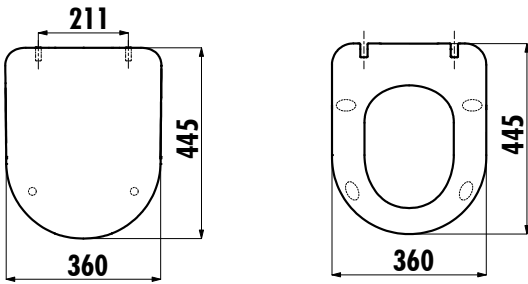

TEKNİK ÇİZİM

ÖZELLİKLER

Creavit önceden haber vermeksizin, ürünlerde ve teknik detaylarda değişiklik yapma hakkını saklı tutar. Renkler gerçekte olduğundan farklı görünebilir.

Kalite Yönetim Sistemi

Müşteri Memnuniyeti Belgesi

Çevre Yönetim Sistemi

İş Sağlığı ve Güvenliği Yönetim Sistemi

LGA

Alman Standartlarına Uygunluk Belgesi

kiwa

Hollanda Standartlarına Uygunluk Belgesi

GOST - R

Rusya Standartlarına Uygunluk Belgesi

UkrSEPRO

Ukrayna Standartlarına Uygunluk Belgesi

İsrail Standartlarına Uygunluk Belgesi

Nijerya Standartlarına Uygunluk Belgesi

Türk Standartlarına Uygunluk Belgesi