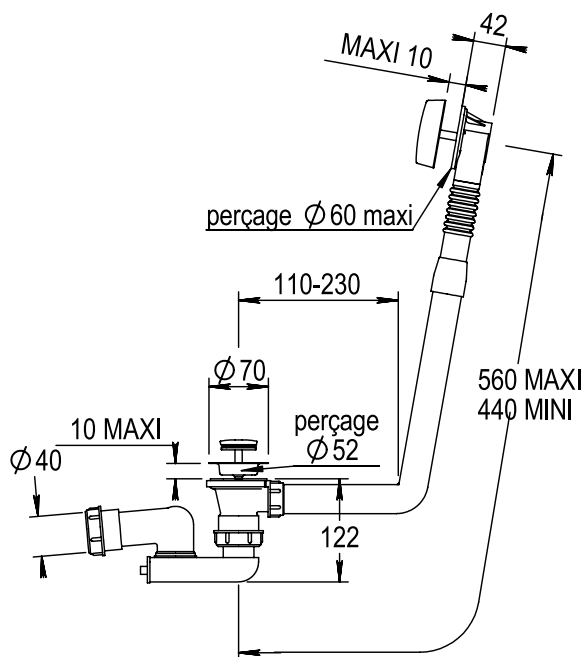

Réf. **00.429**

Vidage bain automatique

CARACTÉRISTIQUES

Vidage bain automatique  
Automatic pop-up bath waste

FINITIONS USUELLES

-  **CH** Chrome  
*Chrome*
-  **NB** Nickel Brillant  
*Polished Nickel*
-  **NM** Nickel Mat  
*Brushed Nickel*