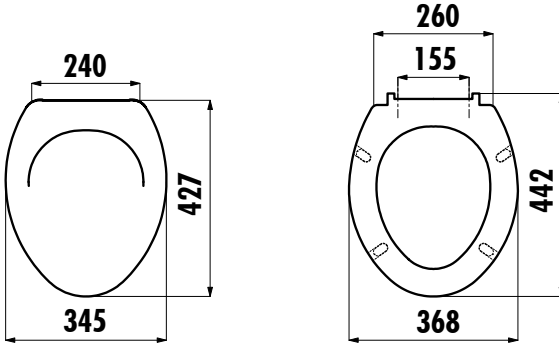

TEKNİK ÇİZİM

ÖZELLİKLER

Creavit önceden haber vermeksizin, ürünlerde ve teknik detaylarda değişiklik yapma hakkını saklı tutar. Renkler gerçekte olduğundan farklı görünebilir.

Kalite Yönetim
Sistemi

Müşteri Memnuniyeti
Belgesi

Çevre Yönetim
Sistemi

İş Sağlığı ve Güvenliği
Yönetim Sistemi

LGA

Alman Standartlarına
Uygunluk Belgesi

kiwa

Hollanda Standartlarına
Uygunluk Belgesi

GOST - R

Rusya Standartlarına
Uygunluk Belgesi

UkrSEPRO

Ukrayna Standartlarına
Uygunluk Belgesi

İsrail Standartlarına
Uygunluk Belgesi

Nijerya Standartlarına
Uygunluk Belgesi

Türk Standartlarına
Uygunluk Belgesi